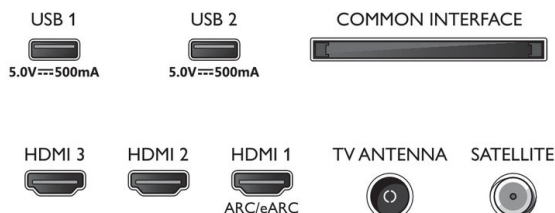

Design

- Farben des Fernsehers: Mattschwarzer Rahmen
- Design des Standfußes: Mattschwarze Stäbe

Abmessungen

- Abmessungen Box (B x H x T): 1.360,0 x 840,0 x 160,0 mm
- Abmessungen Gerät (B x H x T): 1.226,8 x 712,8 x 85,3 mm
- Abmessungen Gerät inkl. Fuß (B x H x T): 1.226,8 x 739,8 x 246,8 mm
- Abmessungen Untergestell (B x H x T):

55PUS7607/12

- 808,0 x 28,0 x 245,3 mm
- Produktgewicht: 10,6 kg
- Produktgewicht (inkl. Standfuß): 10,7 kg
- Gewicht (inkl. Verpackung): 14,2 kg
- Höhe des Standfußes bis zur unteren Kante des Fernsehers: 28,0 mm
- Abstand zwischen 2 Ständern: 808,0 mm
- VESA-kompatible Wandhalterung: 200 x 100 mm

Zubehör

- Mitgeliefertes Zubehör: Fernbedienung, 2 AAA-Batterien, Netzkabel, Kurzanleitung, Broschüre zu rechtlichen und Sicherheitsinformationen, Standfuß

EU-Energiekarte

- EPREL-Registrierungsnummern: 1205365
- Energieklasse für SDR: F
- Leistungsbedarf im eingeschalteten Modus für SDR: 76 kWh/1.000 h
- Energieklasse für HDR: G
- Leistungsbedarf im eingeschalteten Modus für HDR: 128 kWh/1.000 h
- Vernetzter Standby-Modus: < 2,0 W
- Stromverbrauch (ausgeschaltet): n. v.
- Verwendete Panel-Technologie: LED LCD

Connections

Side

Rear

Ausstellungsdatum
2022-07-13

Version: 7.1.1

12 NC: 8670 001 82453
EAN: 87 18863 03386 9

© 2022 Koninklijke Philips N.V.
Alle Rechte vorbehalten.

Technische Daten können ohne vorherige Ankündigung geändert werden. Die Marken sind Eigentum von Koninklijke Philips N.V. oder der jeweiligen Firmen.

www.philips.com

- EPG und der darin angezeigte Sendezeitraum (bis zu 8 Tage) ist vom Land und Anbieter abhängig.
- Der Fernseher unterstützt DVB-T-Empfang für Free-to-Air-Übertragungen. Bestimmte DVB-T-Betreiber werden möglicherweise nicht unterstützt. Eine aktuelle Liste dieser Betreiber finden Sie in den FAQs auf der Philips Support-Website. Bei einigen Betreibern sind Conditional Access und ein Abonnement erforderlich. Weitere Informationen erhalten Sie von Ihrem Betreiber.
- Die Philips TV Remote App und ihre Funktionen können je nach Fernsehmodell, Anbieter und Land sowie je nach mobilem Gerät und Betriebssystem abweichen. Weitere Informationen finden Sie unter www.philips.com/TVRemoteapp.
- Das Angebot für Smart TV-Apps variiert je nach Modell und Land. Weitere Informationen finden Sie unter www.philips.com/smarttv.
- Einige Komponenten dieses Fernsehers, bei denen technologisch keine Alternative besteht, enthalten Blei. Dies entspricht der geltenden Ausnahmeregelung der RoHS-Richtlinie.
- Amazon Prime ist in ausgewählten Sprachen und Ländern verfügbar.
- Netflix-Abonnement erforderlich. Unterliegt den Bedingungen auf <https://www.netflix.com>
- Rakuten TV ist in ausgewählten Sprachen und Ländern verfügbar.