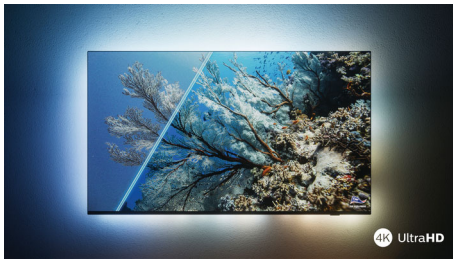

4K UHD LED Smart TV

Unterstützung gängiger HDR-Formate Dolby Vision und Dolby Atmos, 139 cm (55") SAPHI Smart TV, Pixel Precise Ultra HD

Besonderheiten

4K UHD LED TV

Genießen Sie alles, was Sie auf diesem 4K UHD LED TV sehen. Die Philips Pixel Precise Ultra HD Engine optimiert die Bildqualität für scharfe Bilder, satte Farben und flüssige Bewegungen. Sie erhalten jedes Mal das beste Fernseherlebnis.

Flaches, elegantes Design.

Sie möchten einen Fernseher, der zu Ihrem Raum passt? Der nahezu rahmenlose Bildschirm dieses 4K Smart TV passt so gut wie in jede Inneneinrichtung. Die mattschwarzen

Standfüße erwecken den Eindruck, als würde der Bildschirm über dem Fernsehschrank schweben. Unsere Verpackungen und Anleitungen sind aus recyceltem Karton und Papier.