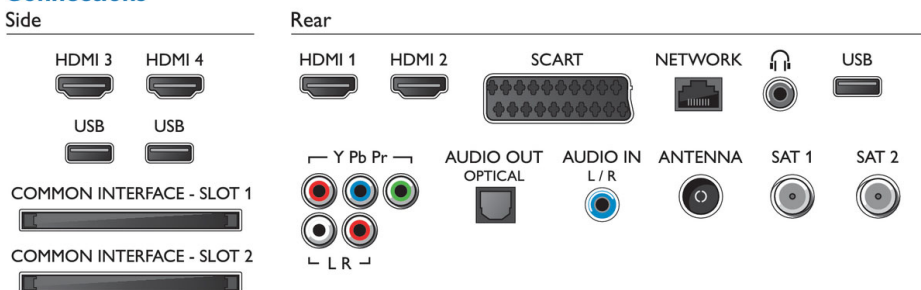

Tuner/Empfang/Übertragung

- Digitales Fernsehen: 2 x DVB-T/T2/C/S/S2, Unterstützung für Astra HD+
- MPEG-Unterstützung: MPEG2, MPEG4
- Videowiedergabe: NTSC, PAL, Secam
- TV-Programmführer*: 8-Tage-EPG

- Signalstärkeanzeige
- Videotext: 1200 Seiten Hypertext

Power

- Netzstrom: AC: 220 bis 240 V, 50/60 Hz
- Umgebungstemperatur: 5 °C bis 35 °C
- Stromversorgung mit EU-Energie-Label: 99 W
- Jährlicher Energieverbrauch: 137 kWh
- Stand-by-Stromverbrauch: < 0,3 W
- Energiesparfunktionen: Ausschalt-Timer, Lichtsensor, Bildabschaltung (bei Radiobetrieb)
- Stromverbrauch (ausgeschaltet): < 0,3
- Energieeffizienzklasse: A

Abmessungen

- Abmessungen Box (B x H x T): 1338 x 929 x 198 mm
- Abmessungen Gerät (B x H x T): 1232 x 710 x 35 mm
- Abmessungen Gerät inkl. Fuß (B x H x T): 1232 x 788 x 220 mm
- Produktgewicht: 19,5 kg
- Produktgewicht (+ Ständer): 23,4 kg
- Gewicht (inkl. Verpackung): 32,1 kg
- VESA-kompatible Wandhalterung: 400 x 400 mm
- Oberfläche (Rückseite): Schwarz
- Oberfläche (Vorderseite): Schwarz, gebürstet
- Oberfläche (Seite): Grau, gebürstetes Aluminium

Zubehör

- Mitgeliefertes Zubehör: Passive 3D-Brille, 4 Stück, Fernbedienung, 2 x AA-Batterien, Tischfuß, Netzkabel, Kurzanleitung, Broschüre zu rechtlichen und Sicherheitsinformationen
- Optionales Zubehör: Philips Fernsehkamera PTA317, 3D-Brille PTA417, 3D-Brille mit Game-Kit PTA436

Connections

Ausstellungsdatum
2021-03-21

Version: 5.4.1

12 NC: 8670 001 18037
EAN: 87 12581 72673 7

© 2021 Koninklijke Philips N.V.
Alle Rechte vorbehalten.

Technische Daten können ohne vorherige Ankündigung geändert werden. Die Marken sind Eigentum von Koninklijke Philips N.V. oder der jeweiligen Firmen.

www.philips.com

* Die Philips TV Remote App und ihre Funktionen können je nach Fernsehermodell und Land sowie je nach mobilem Gerät und Betriebssystem abweichen. Weitere Informationen finden Sie unter www.philips.com/TV.

* Android-App-Angebote variieren je nach Land. Weitere Informationen finden Sie in Ihrem lokalen Google Play Store.

* Besuchen Sie für Informationen zur Verfügbarkeit der Smart TV-App in Ihrem Land oder zum Beziehen der App www.philips.com/TV.

* Cloud TV-Angebot hängt von der Verfügbarkeit im Land und Regelungen ab.

* Die Kompatibilität ist nur bei Android 4.2 mit Wi-Fi Miracast-Unterstützung gegeben. Weitere Informationen finden Sie in der Dokumentation des entsprechenden Geräts.

* USB-Aufnahme nur für digitale Sender. Aufnahmen können durch Kopierschutz (CI+) eingeschränkt sein. Es können länder- und senderspezifische Einschränkungen gelten.

* Die Philips Fernsehkamera (PTA317) wird separat angeboten.

* Der Fernseher unterstützt DVB-T-Empfang für Free-to-Air-Übertragungen. Bestimmte DVB-T-Betreiber werden möglicherweise nicht unterstützt. Eine aktuelle Liste dieser Betreiber finden Sie in den FAQs auf der Philips Support-Website. Bei einigen Betreibern sind Conditional Access und ein Abonnement erforderlich. Weitere Informationen erhalten Sie von Ihrem Betreiber.

* Energieverbrauch in kWh pro Jahr, beruhend auf dem Stromverbrauch des Fernsehers, wenn dieser 4 Stunden pro Tag an 365 Tagen in Betrieb ist. Der tatsächliche Energieverbrauch hängt davon ab, wie der Fernseher verwendet wird.

* EPG und der darin angezeigte Sendezeitraum (bis zu 8 Tage) ist vom Land und Anbieter abhängig.

* (Philips) nur mit spezifischem Philips Player kompatibel.