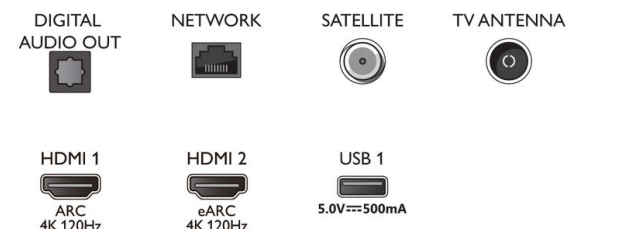

Smart TV-Funktionen

- Benutzerinteraktion: SimplyShare
- Interactive TV: HbbTV
- Programm: Pause TV, USB-Aufnahme*
- Einfache Installation: Automatisches Erkennen von Philips Geräten, Geräte-Verbindungsassistent, Netzwerkinstallationsassistent, Einstellungsassistent
- Einfache Bedienung: Benutzerfreundliche Smart-Menü-Taste, On-Screen-Benutzerhandbuch
- Upgradefähige Firmware: Assistent für autom. Firmware-Akt., Firmware-Upgrade über USB, Online-Aktualisierung der Firmware, Firmware-Download im Hintergrund
- Bildschirmformat-Anpassung: Basic – Bildschirm ausfüllen, Vollbild, Erweitert – Verschieben, Zoom, Stretch, Breitbild
- Fernbedienung: mit Sprachsteuerung, Mit Tastenbeleuchtung, mit Muirhead-Leder
- Sprachassistent*: Mit Google Assistant, Fernbedienung mit Mikrofon, Kompatibel mit Alexa

Connections

Side

Bottom

Ausstellungsdatum
2022-07-20

Version: 7.6.1

12 NC: 8670 001 74964
EAN: 87 18863 02884 1

© 2022 Koninklijke Philips N.V.
Alle Rechte vorbehalten.

Technische Daten können ohne vorherige Ankündigung geändert werden. Die Marken sind Eigentum von Koninklijke Philips N.V. oder der jeweiligen Firmen.