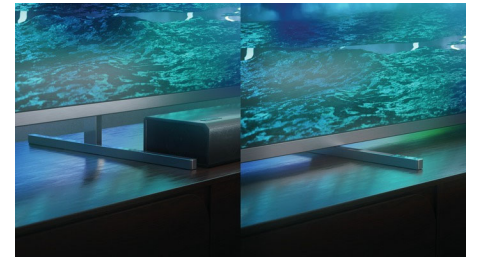

Höhenverstellbarer Standfuß

Sie können die Höhe dieses Standfußes an eine Soundbar anpassen. Setzen Sie die Verlängerungen des Standfußes ein, um ihn in die obere Position zu bringen, damit Ihre Soundbar nicht den unteren Teil des Bildschirms blockiert. Sie haben keine Soundbar? Dann müssen Sie die Verlängerungen auch nicht verwenden.