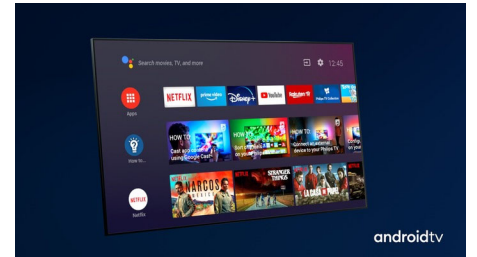

Einfach clever. Android TV

Ihr Philips Android TV liefert Ihre gewünschten Inhalte, wann Sie es möchten. Sie können den Startbildschirm mit Ihren Lieblingsapps so anpassen, dass Sie ganz einfach mit dem Streamen von Filmen und Serien, die Sie lieben, beginnen können. Oder machen Sie dort weiter, wo Sie aufgehört haben.