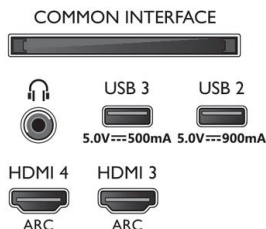

Connections

Side