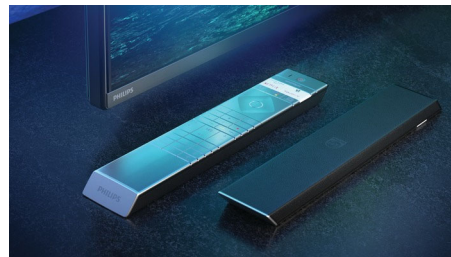

HDMI 2.1 VRR und geringe Latenz

Ihr Philips Fernseher verfügt über die neueste HDMI 2.1-Konnektivität und wechselt automatisch in eine Einstellung mit geringer Latenz, wenn Sie ein Spiel auf Ihrer Konsole starten. VRR und FreeSync werden für flüssiges, schnelles Gameplay unterstützt. Der Ambilight Spielmodus überträgt den Nervenkitzel direkt in den Raum.

Philips P5 Perfect Picture Engine

Die Philips P5 Engine sorgt dafür, dass das Bild stets so brilliant ist wie Ihre Lieblingsinhalte. Details haben sichtbar mehr Tiefe. Die Farben leuchten und die Hauttöne wirken natürlicher. Der Kontrast ist so scharf, dass Sie jedes Detail spüren können. Bewegungen sind ausnahmslos fließend.

Dolby Vision + Dolby Atmos

Die Unterstützung von erstklassigem Dolby-Klang und Dolby-Videoformaten bedeutet, dass die HDR-Inhalte, die Sie sich ansehen, großartig klingen und aussehen. Genießen Sie ein Bild genau wie vom Regisseur gewollt und erleben Sie einen raumfüllenden klaren und tiefen Sound.

Erstklassige Materialien

Jeder Zentimeter dieses Fernsehers sieht hochwertig aus und fühlt sich hochwertig an.

Der Standfuß aus poliertem Metall steht im Kontrast zu einem nahezu rahmenlosen Bildschirm. Die Fernbedienung mit weichem strukturierten Leder auf der Rückseite und hinterleuchteten Tasten lässt sich genauso gut halten wie bedienen.