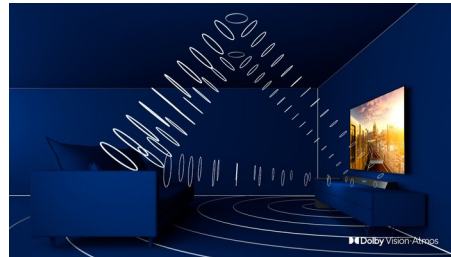

Dolby Vision + Dolby Atmos

Die Unterstützung von erstklassigem Dolby-Klang und Dolby-Videoformaten bedeutet, dass die HDR-Inhalte, die Sie sich ansehen, großartig klingen und aussehen. Genießen Sie ein Bild genau wie vom Regisseur gewollt und erleben Sie einen raumfüllenden klaren und tiefen Sound.