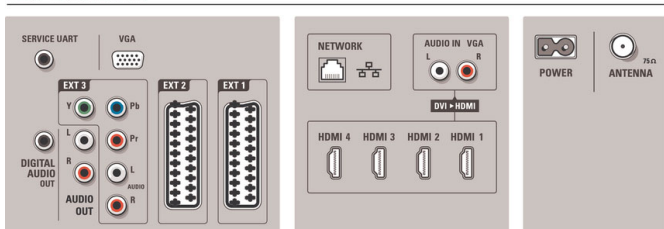

Leistung

- Umgebungstemperatur: 5 °C bis 35 °C
- Netzstrom: 220 bis 240 VAC +/- 10 %
- Energieverbrauch (normal): 240 W
- Stand-by-Stromverbrauch: < 0,15 W

Abmessungen

- Abmessungen Gerät (B x H x T): 1418 x 691 x 105 mm
- Abmessungen Gerät inkl. Fuß (H x T): 745 x 324 mm
- Breite der Standhalterung: 550 mm
- Gewicht (inkl. Verpackung): 50 kg
- Produktgewicht: 31,9 kg
- Produktgewicht (+ Ständer): 37,4 kg
- Abmessungen Box (B x H x T): 1550 x 994 x 362 mm
- VESA-kompatible Wandhalterung: 400 x 400 mm

Zubehör

- Mitgeliefertes Zubehör: Einfach auszurichtende Wandhalterung, Antennenkabel, Netzkabel, Kurzanleitung, Garantiezertifikat, Fernbedienung, Batterien für Fernbedienung
- Optionales Zubehör: Passendes Untergestell ST569954

Rear connectors

Side

Ausstellungsdatum
2020-05-12

Version: 15.8.11

12 NC: 8670 000 48995
EAN: 87 12581 46069 3

© 2020 Koninklijke Philips N.V.
Alle Rechte vorbehalten.

Technische Daten können ohne vorherige Ankündigung geändert werden. Die Marken sind Eigentum von Koninklijke Philips N.V. oder der jeweiligen Firmen.

www.philips.com

* 200 Hz Clear LCD kombiniert die fortschrittliche 100-Hz-Technologie mit der Scantechnologie der Hintergrundbeleuchtung (Arbeitszyklus 50%) und zeigt so 200 Bilder pro Sekunde an.
* 8-Tage-EPG, Service nicht in allen Ländern verfügbar
* DVB-T, nur in ausgewählten Ländern möglich
* DVB-C ist nur in ausgewählten Ländern und bei bestimmten Betreibern verfügbar. Aktuelle Informationen finden Sie auf dem Typenschild Ihres Fernsehers.
* Das Leistungsangebot für Net TV unterscheidet sich je nach Land und unterliegt den Nutzungsbedingungen.