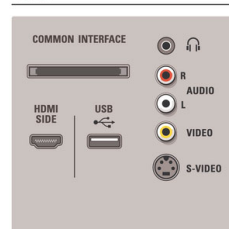

Side

Ausstellungsdatum
2020-05-12

Version: 15.8.11

12 NC: 8670 000 48995
EAN: 87 12581 46069 3

© 2020 Koninklijke Philips N.V.
Alle Rechte vorbehalten.

Technische Daten können ohne vorherige Ankündigung geändert werden. Die Marken sind Eigentum von Koninklijke Philips N.V. oder der jeweiligen Firmen.

www.philips.com

* 200 Hz Clear LCD kombiniert die fortschrittliche 100-Hz-Technologie mit der Scantechnologie der Hintergrundbeleuchtung (Arbeitszyklus 50%) und zeigt so 200 Bilder pro Sekunde an.
* 8-Tage-EPG, Service nicht in allen Ländern verfügbar
* DVB-T, nur in ausgewählten Ländern möglich
* DVB-C ist nur in ausgewählten Ländern und bei bestimmten Betreibern verfügbar. Aktuelle Informationen finden Sie auf dem Typenschild Ihres Fernsehers.
* Das Leistungsangebot für Net TV unterscheidet sich je nach Land und unterliegt den Nutzungsbedingungen.