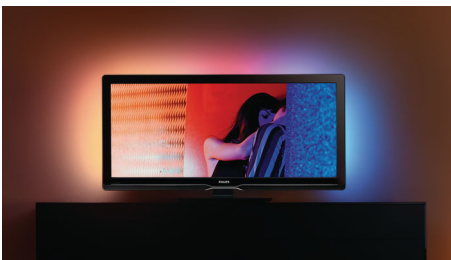

Bereit für digital

- MPEG4 HDTV-Empfang über DVB-T- und DVB-Kabel-Tuner*

PHILIPS

LCD-Fernseher
142 cm (56") Full HD 1.080 P, digitaler Fernseher

Besonderheiten

Full HD-LCD-Display, 2560 x 1080p

Genießen Sie die außergewöhnliche Qualität von Full HD-Quellen wie HDTV-Übertragung oder Blu-Ray auf Ihrem Cinema 21:9. Das einzigartige Bildformat verfügt über eine Auflösung von 2560 x 1080 Pixel und passt perfekt zum 21:9 Kinoformat.

21:9 Bildformat

Die meisten Fernseher verfügen über ein Bildverhältnis von 16:9 (oder 1,78:1) sowie eine Auflösung von 1080p Full HD. Hollywood-Blockbuster werden jedoch in einem Bildverhältnis von 2,39:1 aufgenommen. Der neue Philips Cinema 21:9 entspricht mit seinem Bildverhältnis von 21:9 (2,39:1) perfekt dem ursprünglichen Bildformat, das vom Regisseur gewählt wurde. Egal welchen Film Sie genießen, mit diesem Fernseher sehen Sie ihn im Original-Bildverhältnis ganz ohne schwarze Balken.

Ambilight Spectra 3

Eine neue Dimension der Unterhaltung durch Ambilight Spectra 3. Diese patentierte Technologie von Philips lässt den Bildschirm vergrößert erscheinen, indem ein

Umgebungslicht von der Rückseite des Bildschirms auf die umliegenden Wände projiziert wird. Ambilight passt automatisch die Farbe und Helligkeit des TV-Umgebungslichts an das Fernsehbild an und sorgt so für ein einzigartiges Fernseherlebnis. Ambilight Spectra 3 erweckt Ihre Filme zum Leben!