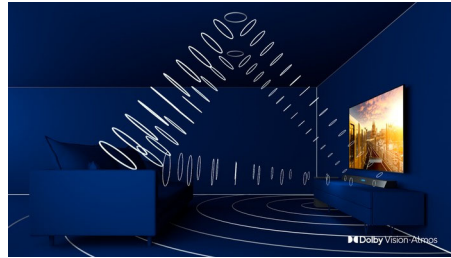

Dolby Vision und Dolby Atmos

Unterstützt erstklassigen Dolby-Klang und Dolby-Videoformate. Das bedeutet, dass die HDR-Inhalte, die Sie sich ansehen, in Bild und Ton besonders real wirken. Egal ob Sie die neuesten Serien streamen oder ein Blu-ray-Set abspielen – Kontrast, Helligkeit und Farbe sind genau wie vom Regisseur gewollt, und Sie hören einen klaren, detaillierten und tiefen Sound.