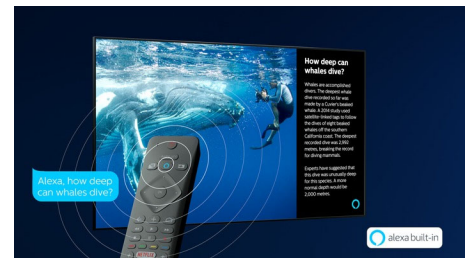

Kerzenlicht – die Farben wirken natürlich. Die originalen Details bleiben erhalten. Der Kontrast ist makellos.

Saphi Smart TV

SAPHI ist ein schnelles, intuitives Betriebssystem, mit dem die Verwendung Ihres Philips Smart TV ein ganz besonderes Erlebnis wird. Genießen Sie hervorragende Bildqualität, und erhalten Sie per Tastendruck Zugriff auf eine klare Menüführung. Bedienen Sie Ihren Fernseher ganz einfach, und navigieren Sie schnell zu den beliebtesten Philips Smart TV-Apps wie YouTube, Netflix und Amazon Prime Video.

Sprachsteuerung

Sprachsteuerung. Alexa built-in. Funktioniert mit Google Assistant.

4K UltraHD

HDMI™ x3
with easyLINK

Daten

Ambilight

- Ambilight-Version: 3-seitig
- Ambilight-Funktionen: Ambilight Musik, Integriertes Ambilight+Hue, Spielmodus, Lounge-Modus, Anpassung an die Wandfarbe