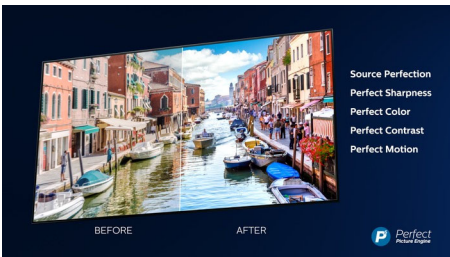

P5 Perfect Picture Engine

Die Philips P5 Perfect Picture Engine sorgt dafür, dass das Bild stets so brillant ist wie Ihre

Lieblingsinhalte. Details haben sichtbar mehr Tiefe. Die Farben leuchten, und die Hauttöne wirken natürlicher. Der Kontrast ist so scharf, dass Sie jedes Detail regelrecht spüren können. Und Bewegungsabläufe sind so fließend, dass Sie den Ball nie aus den Augen verlieren, ganz egal, wie schnell das Spiel ist.