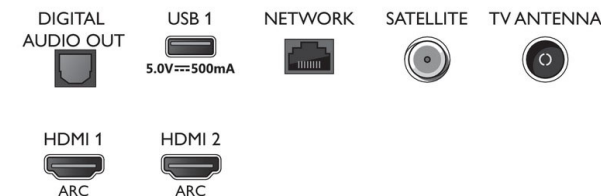

Design

- Farben des Fernsehers: Grauer Kunststoffrahmen
- Design des Standfußes: Mittelhoher silberner Rillenständer

Zubehör

- Mitgeliefertes Zubehör: Fernbedienung, 2 AAA-Batterien, Netzkabel, Kurzanleitung, Broschüre zu rechtlichen und Sicherheitsinformationen, Tischfuß

Connections

Side

Bottom

Ausstellungsdatum
2020-08-17

Version: 4.5.1

12 NC: 8670 001 65809
EAN: 87 18863 02334 1

© 2020 Koninklijke Philips N.V.
Alle Rechte vorbehalten.

Technische Daten können ohne vorherige Ankündigung geändert werden. Die Marken sind Eigentum von Koninklijke Philips N.V. oder der jeweiligen Firmen.