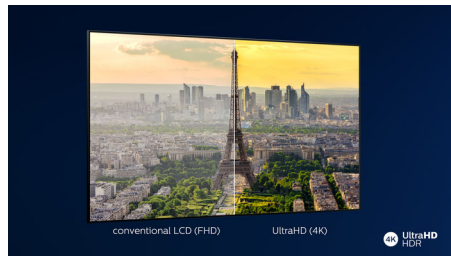

HDR10+

Mit einem Philips HDR10+ Fernseher ist die Bildqualität sogar noch intensiver und naturgetreuer. Dank dynamischer Metadaten können Sie den Helligkeitsgrad Ihres Fernseher je nach Fenster anpassen. Von hell erleuchteten Himmeln bis hin zu Tempeln im

Kerzenlicht – die Farben wirken natürlich. Die originalen Details bleiben erhalten. Der Kontrast ist makellos.