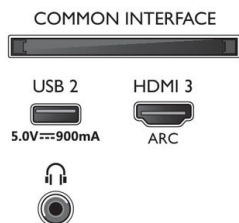

Design

- Farben des Fernsehers: Grauer Kunststoffrahmen
- Design des Standfußes: Mittelhoher silberner Rillenständer

Zubehör

- Mitgeliefertes Zubehör: Fernbedienung, 2 AAA-Batterien, Netzkabel, Kurzanleitung, Broschüre zu rechtlichen und Sicherheitsinformationen, Tischfuß

Connections

Side

Bottom

Ausstellungsdatum
2020-08-17

Version: 4.5.1

12 NC: 8670 001 65809
EAN: 87 18863 02334 1

© 2020 Koninklijke Philips N.V.
Alle Rechte vorbehalten.

Technische Daten können ohne vorherige Ankündigung geändert werden. Die Marken sind Eigentum von Koninklijke Philips N.V. oder der jeweiligen Firmen.