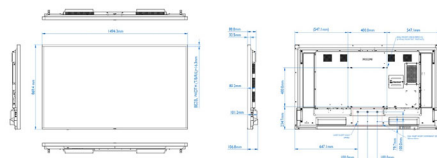

Potência

- Alimentação elétrica: 100~ 240 V CA, 50~ 60 Hz
- Consumo de energia em modo de espera: < 0,5 W
- Funcionalidades de poupança de energia: Smart Power
- Consumo (tipicamente): 175 W
- Consumo (máx.): 350 W

Acessórios

- Acessórios incluídos: Cabo de alimentação CA, Cabo RS232, Telecomando, Pilhas para telecomando, Manual de início rápido, Cabo HDMI, Cabo de sensor IV (1,8 m)
- Acessórios incluídos: Cabo para ligar em cadeia RS232, 1x pano de limpeza, Cabo DVI-D (1,8 m), 2 parafusos M2, 2x parafusos M3, Logo Philips, 2x canetas tácteis, 1x USB tátil, Tampa para conector USB
- Acessórios opcionais: Dongle CastTo

Diversos

- Idiomas apresentados no ecrã: Árabe, Inglês, Francês, Alemão, Italiano, Japonês, Polaco, Espanhol, Turco, Russo, Chinês Simplificado, Chinês Tradicional, Dinamarquês, Holandês, Finlandês, Norueguês, Português, Sueco
- Aprovações regulamentares: BSMI, CB, CE, CU, EMF, ETL, FCC, Classe A, PSB, ROHS, CEC, RCM
- Garantia: Garantia de 3 anos

Aplicações multimédia

- Reprodução de imagem via USB: BMP, JPEG, JPG, PNG
- Reprodução de áudio via USB: AAC, M4A, MP3, WMA
- Reprodução de vídeo via USB: ASF, AVI, DAT, FLV, MKV, MP4, MPEG, MPG, TS, VOB, WEBM, WMV

Leitor interno

- UCP: MTK5680
- Armazenamento: 32 GB eMMC
- Wi-Fi: AP(WC0SR2511-88112BU), STA(WCT5GM2511MT7668AU)
- GPU: DDR4 4 GB
- Memória: 4 GB de RAM

Data de publicação
2022-04-21

Versão: 6.0.1

12 NC: 8670 001 66454
EAN: 87 12581 76594 1

© 2022 Koninklijke Philips N.V.
Todos os direitos reservados.

Todas as especificações estão sujeitas a alterações sem aviso prévio. As marcas comerciais são propriedade de Koninklijke Philips N.V. ou dos respectivos detentores.

www.philips.com