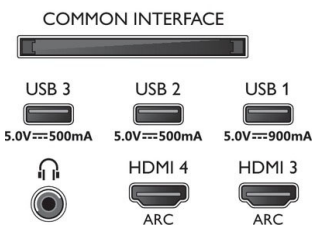

EU-Energiekarte

- Energieklasse für SDR: n. v.
- Energieklasse für HDR: n. v.
- Vernetzter Standby-Modus: < 2,0 W
- Stromverbrauch (ausgeschaltet): n. v.
- Verwendete Panel-Technologie: OLED

Zubehör

- Mitgeliefertes Zubehör: 2 AAA-Batterien, Broschüre zu rechtlichen und Sicherheitsinformationen, Netzkabel, Kurzanleitung (1 x), Fernbedienung, Standfuß mit Soundlösung

Connections

Side

Bottom

Ausstellungsdatum
2022-08-17

Version: 1.1.1

12 NC: 8670 001 82754
EAN: 87 18863 03467 5

© 2022 Koninklijke Philips N.V.
Alle Rechte vorbehalten.

Technische Daten können ohne vorherige Ankündigung geändert werden. Die Marken sind Eigentum von Koninklijke Philips N.V. oder der jeweiligen Firmen.