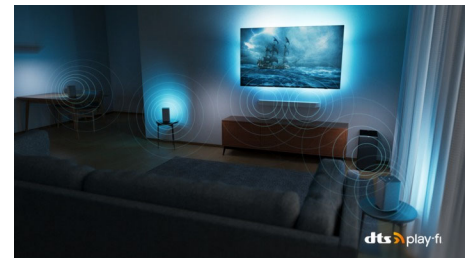

Kompatibel mit DTS Play-Fi

Mit dem kabellosen Philips Heimsystem mit DTS Play-Fi können Sie im Handumdrehen eine Verbindung zu kompatiblen kabellosen Lautsprechern in Ihrem Zuhause herstellen. Hören Sie sich den Film in der Küche an, während Sie einen Snack zubereiten. Geben Sie Musik überall wieder. Bleiben Sie beim Spiel auf dem Laufenden und hören Sie die Kommentare, wenn Sie nicht im Raum sind.