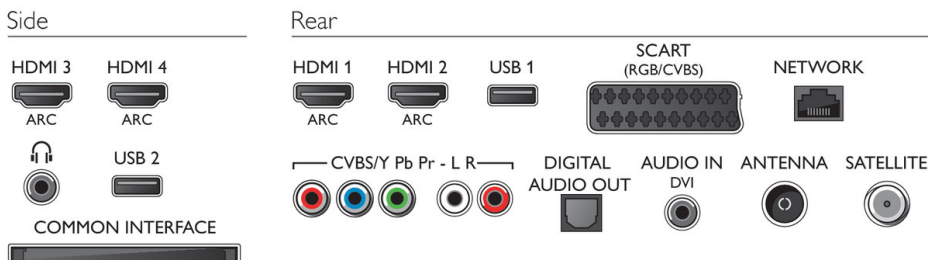

Unterstützte Display-Auflösung

- Computereingänge: bis zu 1.920 x 1.080 bei 60 Hz
- Videoeingänge: 24, 25, 30, 50, 60 Hz, bis zu 1.920 x 1.080p

Tuner/Empfang/Übertragung

- Digitales Fernsehen: DVB-T/T2/C/S/S2

- MPEG-Unterstützung: MPEG2, MPEG4
- Videowiedergabe: NTSC, PAL, Secam

Power

- Netzstrom: AC: 220 bis 240 V, 50/60 Hz
- Umgebungstemperatur: 5 °C bis 35 °C
- Stromversorgung mit EU-Energie-Label: 72 W
- Jährlicher Energieverbrauch: 106 kWh
- Stand-by-Stromverbrauch: < 0,3 W
- Energiesparfunktionen: Ausschalt-Timer, Eco mode (Ökomodus), Bildabschaltung (bei Radiobetrieb)
- Stromverbrauch (ausgeschaltet): < 0,3
- Energieeffizienzklasse: A++

Abmessungen

- Abmessungen Box (B x H x T): 1570 x 975 x 160 mm
- Abmessungen Gerät (B x H x T): 1446 x 829 x 55 mm
- Abmessungen Gerät inkl. Fuß (B x H x T): 1446 x 883 x 315 mm
- Produktgewicht: 25 kg
- Produktgewicht (+ Ständer): 26 kg
- Gewicht (inkl. Verpackung): 35 kg
- VESA-kompatible Wandhalterung: 400 x 400 mm

Zubehör

- Mitgeliefertes Zubehör: 2 x Active3D-Brille, Edge Feet, Fernbedienung, 2 AAA-Batterien, Netzkabel, Kurzanleitung, Broschüre zu rechtlichen und Sicherheitsinformationen, Garantiekarte
- Optionales Zubehör: Philips Fernsehkamera PTA317, Aktive Brille PTA509, Aktive Brille PTA519

Connections

Ausstellungsdatum
2021-04-11

Version: 5.0.2

12 NC: 8670 001 12678
EAN: 87 12581 71324 9

© 2021 Koninklijke Philips N.V.
Alle Rechte vorbehalten.

Technische Daten können ohne vorherige Ankündigung geändert werden. Die Marken sind Eigentum von Koninklijke Philips N.V. oder der jeweiligen Firmen.

www.philips.com

* Die MyRemote App und ihre Funktionen können je nach Fernsehmodell und Land sowie je nach mobilem Gerät und Betriebssystem abweichen. Weitere Informationen finden Sie unter www.philips.com/TV.

* Besuchen Sie für Informationen zur Verfügbarkeit der Smart TV-App in Ihrem Land oder zum Beziehen der App www.philips.com/TV.

* Cloud TV-Angebot hängt von der Verfügbarkeit im Land und Regelungen ab.

* Die Kompatibilität ist nur bei Android 4.2 mit Wi-Fi Miracast-Unterstützung gegeben. Weitere Informationen finden Sie in der Dokumentation des entsprechenden Geräts.

* USB-Aufnahme nur für digitale Sender. Aufnahmen können durch Kopierschutz (CI+) eingeschränkt sein. Es können länder- und senderspezifische Einschränkungen gelten.

* Die Philips Fernsehkamera (PTA317) wird separat angeboten.

* Eltern sollten während der 3D-Wiedergabe ihre Kinder überwachen und sicherstellen, dass sie sich nicht unwohl fühlen (wie oben beschrieben). Die Wiedergabe von 3D wird nicht für Kinder unter sechs Jahren empfohlen, da ihr visuelles System noch nicht vollständig ausgebildet ist.

* Der Fernseher unterstützt DVB-T-Empfang für Free-to-Air-Übertragungen. Bestimmte DVB-T-Betreiber werden möglicherweise nicht unterstützt. Eine aktuelle Liste dieser Betreiber finden Sie in den FAQs auf der Philips Support-Website. Bei einigen Betreibern sind Conditional Access und ein Abonnement erforderlich. Weitere Informationen erhalten Sie von Ihrem Betreiber.

* Energieverbrauch in kWh pro Jahr, beruhend auf dem Stromverbrauch des Fernsehers, wenn dieser 4 Stunden pro Tag an 365 Tagen in Betrieb ist. Der tatsächliche Energieverbrauch hängt davon ab, wie der Fernseher verwendet wird.

* (Philips) nur mit spezifischem Philips Player kompatibel.

* EPG und der darin angezeigte Sendezeitraum (bis zu 8 Tage) ist vom Land und Anbieter anhängig.