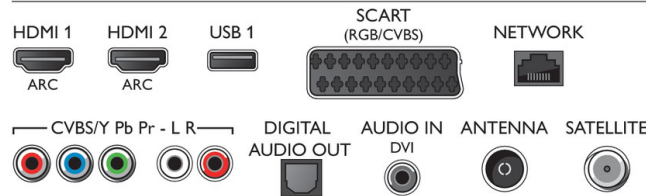

Rear

Ausstellungsdatum
2021-04-11

Version: 8.0.1

12 NC: 8670 001 15426
EAN: 87 12581 72285 2

© 2021 Koninklijke Philips N.V.
Alle Rechte vorbehalten.

Technische Daten können ohne vorherige Ankündigung geändert werden. Die Marken sind Eigentum von Koninklijke Philips N.V. oder der jeweiligen Firmen.

www.philips.com

- Die MyRemote App und ihre Funktionen können je nach Fernsehmodell und Land sowie je nach mobilem Gerät und Betriebssystem abweichen. Weitere Informationen finden Sie unter www.philips.com/TV.
- Besuchen Sie für Informationen zur Verfügbarkeit der Smart TV-App in Ihrem Land oder zum Beziehen der App www.philips.com/TV.
- Cloud TV-Angebot hängt von der Verfügbarkeit im Land und Regelungen ab.
- Die Kompatibilität ist nur bei Android 4.2 mit Wi-Fi Miracast-Unterstützung gegeben. Weitere Informationen finden Sie in der Dokumentation des entsprechenden Geräts.
- USB-Aufnahme nur für digitale Sender. Aufnahmen können durch Kopierschutz (CI+) eingeschränkt sein. Es können länder- und senderspezifische Einschränkungen gelten.
- Die Philips Fernsehkamera (PTA317) wird separat angeboten.
- Eltern sollten während der 3D-Wiedergabe ihre Kinder überwachen und sicherstellen, dass sie sich nicht unwohl fühlen (wie oben beschrieben). Die Wiedergabe von 3D wird nicht für Kinder unter sechs Jahren empfohlen, da ihr visuelles System noch nicht vollständig ausgebildet ist.
- Der Fernseher unterstützt DVB-T-Empfang für Free-to-Air-Übertragungen. Bestimmte DVB-T-Betreiber werden möglicherweise nicht unterstützt. Eine aktuelle Liste dieser Betreiber finden Sie in den FAQs auf der Philips Support-Website. Bei einigen Betreibern sind Conditional Access und ein Abonnement erforderlich. Weitere Informationen erhalten Sie von Ihrem Betreiber.
- Energieverbrauch in kWh pro Jahr, beruhend auf dem Stromverbrauch des Fernsehers, wenn dieser 4 Stunden pro Tag an 365 Tagen in Betrieb ist. Der tatsächliche Energieverbrauch hängt davon ab, wie der Fernseher verwendet wird.
- EPG und der darin angezeigte Sendezeitraum (bis zu 8 Tage) ist vom Land und Anbieter abhängig.
- (Philips) nur mit spezifischem Philips Player kompatibel.