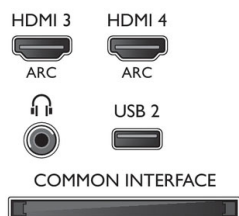

Tuner/Empfang/Übertragung

- Digitales Fernsehen: Freeview HD, Unterstützung für Astra HD+, DVB-T/T2/C/S/S2
- MPEG-Unterstützung: MPEG2, MPEG4
- Videowiedergabe: NTSC, PAL, Secam

Power

- Netzstrom: AC: 220 bis 240 V, 50/60 Hz
- Umgebungstemperatur: 5 °C bis 35 °C
- Stromversorgung mit EU-Energie-Label: 72 W
- Jährlicher Energieverbrauch: 106 kWh
- Stand-by-Stromverbrauch: < 0,3 W
- Energieeffizienzklasse: A++
- Energiesparfunktionen: Ausschalt-Timer, Eco mode (Ökomodus), Lichtsensor, Bildabschaltung (bei Radiobetrieb)
- Stromverbrauch (ausgeschaltet): < 0,3

Abmessungen

- Abmessungen Box (B x H x T): 1.900 x 979 x 160 mm
- Abmessungen Gerät (B x H x T): 1446 x 829 x 70 mm
- Abmessungen Gerät inkl. Fuß (B x H x T): 1482 x 883 x 315 mm
- Produktgewicht: 25 kg
- Produktgewicht (+ Ständer): 26 kg
- Gewicht (inkl. Verpackung): 41,4 kg
- VESA-kompatible Wandhalterung: 400 x 400 mm
- Subwoofer (B x H x T): 280 x 75 x 460 mm
- Gewicht des Subwoofers: 3,7 kg

Zubehör

- Mitgeliefertes Zubehör: Kabelloser Subwoofer, 2 x Active3D-Brille, Kabelloser Audio-Adapter PTA209, Fernbedienung, Edge Feet, 2 AAA-Batterien, Netzkabel, Kurzanleitung, Broschüre zu rechtlichen und Sicherheitsinformationen, Garantiekarte
- Optionales Zubehör: Philips Fernsehkamera PTA317, Aktive Brille PTA509, Aktive Brille PTA519

Connections

Side