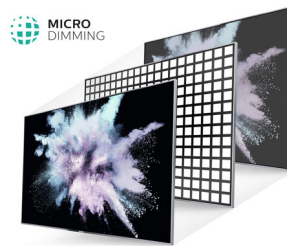

Micro Dimming

Dank unserer speziellen Software, die das Bild in 6400 unterschiedlichen Zonen analysiert und entsprechend anpasst, erhalten Sie

perfekte Kontraste und Bildqualität für ein lebensechtes visuelles Erlebnis.