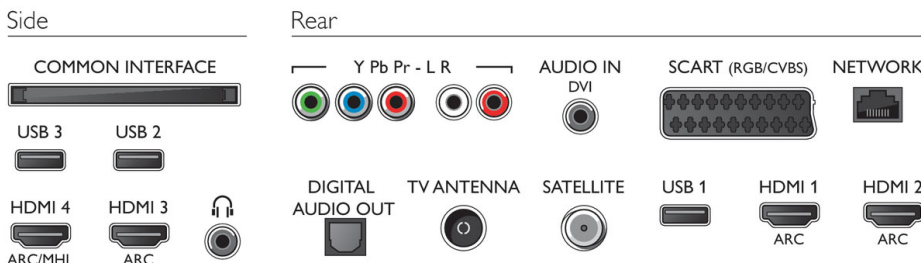

Abmessungen

- Abmessungen Box (B x H x T): 1570 x 985 x 160 mm
- Abmessungen Gerät (B x H x T): 1456 x 850 x 67,2 mm
- Abmessungen Gerät inkl. Fuß (B x H x T): 1456 x 901 x 259 mm
- Produktgewicht: 28 kg
- Produktgewicht (+ Ständer): 28,6 kg
- Gewicht (inkl. Verpackung): 33,4 kg
- VESA-kompatible Wandhalterung: 400 x 200 mm

Zubehör

- Mitgeliefertes Zubehör: Fernbedienung, 2 x AA-Batterien, Tischfuß, Netzkabel, Kurzanleitung, Broschüre zu rechtlichen und Sicherheitsinformationen

Connections

Ausstellungsdatum
2021-04-11

Version: 11.0.1