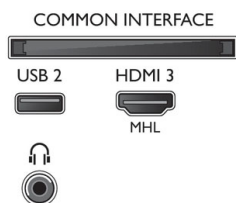

Connections

Side

Rear

Bottom

Ausstellungsdatum
2020-08-21

Version: 10.1.1

12 NC: 8670 001 51572
EAN: 87 18863 01497 4

© 2020 Koninklijke Philips N.V.
Alle Rechte vorbehalten.