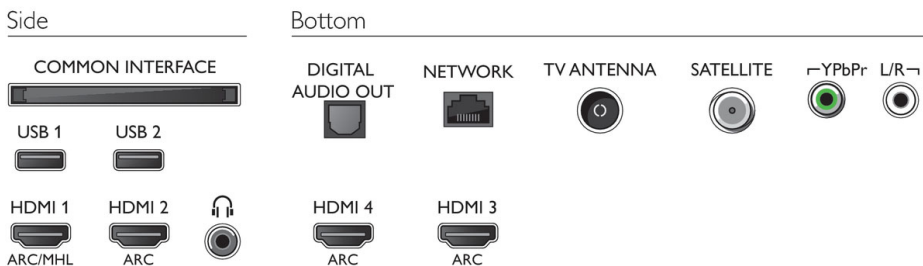

Connections

Ausstellungsdatum
2019-09-19

Version: 14.3.1

12 NC: 8670 001 44392
EAN: 87 18863 01158 4

© 2019 Koninklijke Philips N.V.
Alle Rechte vorbehalten.

Technische Daten können ohne vorherige Ankündigung geändert werden. Die Marken sind Eigentum von Koninklijke Philips N.V. oder der jeweiligen Firmen.

www.philips.com

* EPG und der darin angezeigte Sendezeitraum (bis zu 8 Tage) ist vom Land und Anbieter abhängig.
* Android-App-Angebote variieren je nach Land. Weitere Informationen finden Sie in Ihrem lokalen Google Play Store.
* Energieverbrauch in kWh pro Jahr, beruhend auf dem Stromverbrauch des Fernsehers, wenn dieser 4 Stunden pro Tag an 365 Tagen in Betrieb ist. Der tatsächliche Energieverbrauch hängt davon ab, wie der Fernseher verwendet wird.
* Cloud-Gaming-Angebote abhängig vom Spieleanbieter.
* Der Fernseher unterstützt DVB-T-Empfang für Free-to-Air-Übertragungen. Bestimmte DVB-T-Betreiber werden möglicherweise nicht unterstützt. Eine aktuelle Liste dieser Betreiber finden Sie in den FAQs auf der Philips Support-Website. Bei einigen Betreibern sind Conditional Access und ein Abonnement erforderlich. Weitere Informationen erhalten Sie von Ihrem Betreiber.
* (Philips) nur mit spezifischem Philips Player kompatibel.
* Google Cast-Funktion ist abhängig von Google Cast-fähigen Apps und Geräten. Weitere Informationen finden Sie auf der Google Cast-Produktseite.
* Die Philips TV Remote App und ihre Funktionen können je nach Fernsehmodell, Anbieter und Land sowie je nach mobilem Gerät und Betriebssystem abweichen. Weitere Informationen finden Sie unter www.philips.com/TVRemoteapp.
* Das Angebot für Smart TV-Apps variiert je nach Modell und Land. Weitere Informationen finden Sie unter www.philips.com/smarttv.
* USB-Aufnahme nur für digitale Sender. Aufnahmen können durch Kopierschutz (CI+) eingeschränkt sein. Es können länderspezifische Einschränkungen gelten.
* Einige Komponenten dieses Fernsehers, bei denen technologisch keine Alternative besteht, enthalten Blei. Dies entspricht der geltenden Ausnahmeregelung der RoHS-Richtlinie.
* HDMI-Anschluss ist für Soundbar, Lautsprecher und andere Audiogeräte erforderlich.