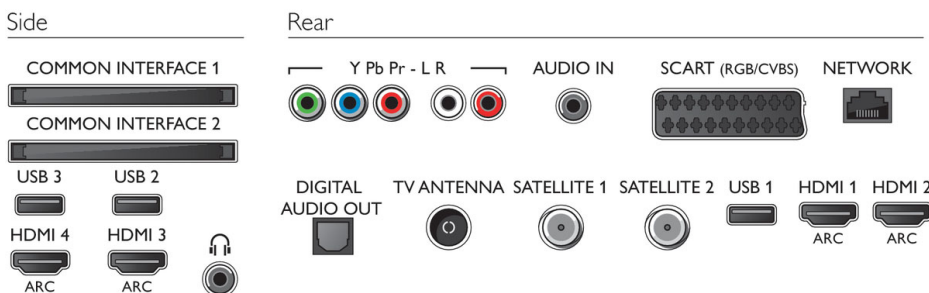

Connections

Ausstellungsdatum
2021-04-11

Version: 11.5.1

12 NC: 8670 001 23264
EAN: 87 18863 00175 2

© 2021 Koninklijke Philips N.V.
Alle Rechte vorbehalten.

Technische Daten können ohne vorherige Ankündigung geändert werden. Die Marken sind Eigentum von Koninklijke Philips N.V. oder der jeweiligen Firmen.

www.philips.com

* Eltern sollten während der 3D-Wiedergabe ihre Kinder überwachen und sicherstellen, dass sie sich nicht unwohl fühlen (wie oben beschrieben). Die Wiedergabe von 3D wird nicht für Kinder unter sechs Jahren empfohlen, da ihr visuelles System noch nicht vollständig ausgebildet ist.

* EPG und der darin angezeigte Sendezeitraum (bis zu 8 Tage) ist vom Land und Anbieter abhängig.

* Android-App-Angebote variieren je nach Land. Weitere Informationen finden Sie in Ihrem lokalen Google Play Store.

* Energieverbrauch in kWh pro Jahr, beruhend auf dem Stromverbrauch des Fernsehers, wenn dieser 4 Stunden pro Tag an 365 Tagen in Betrieb ist. Der tatsächliche Energieverbrauch hängt davon ab, wie der Fernseher verwendet wird.

* Der Fernseher unterstützt DVB-T-Empfang für Free-to-Air-Übertragungen. Bestimmte DVB-T-Betreiber werden möglicherweise nicht unterstützt. Eine aktuelle Liste dieser Betreiber finden Sie in den FAQs auf der Philips Support-Website. Bei einigen Betreibern sind Conditional Access und ein Abonnement erforderlich. Weitere Informationen erhalten Sie von Ihrem Betreiber.

* (Philips) nur mit spezifischem Philips Player kompatibel.

* Google Cast-Funktion ist abhängig von Google Cast-fähigen Apps und Geräten. Weitere Informationen finden Sie auf der Google Cast-Produktseite.

* Die Philips TV Remote App und ihre Funktionen können je nach Fernsehmodell, Anbieter und Land sowie je nach mobilem Gerät und Betriebssystem abweichen. Weitere Informationen finden Sie unter www.philips.com/TVRemoteapp.

* Das Angebot für Smart TV-Apps variiert je nach Modell und Land. Weitere Informationen finden Sie unter www.philips.com/smarttv.

* USB-Aufnahme nur für digitale Sender. Aufnahmen können durch Kopierschutz (CI+) eingeschränkt sein. Es können länder- und senderspezifische Einschränkungen gelten.