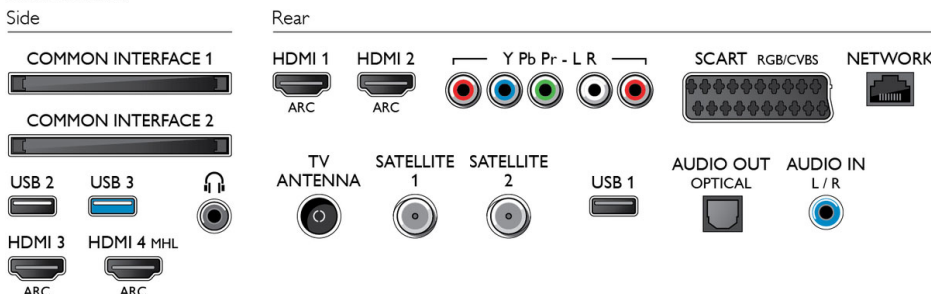

Connections

Ausstellungsdatum
2022-08-05

Version: 17.3.2

12 NC: 8670 001 23269
EAN: 87 18863 00180 6

© 2022 Koninklijke Philips N.V.
Alle Rechte vorbehalten.

Technische Daten können ohne vorherige Ankündigung geändert werden. Die Marken sind Eigentum von Koninklijke Philips N.V. oder der jeweiligen Firmen.

www.philips.com

- EPG und der darin angezeigte Sendezeitraum (bis zu 8 Tage) ist vom Land und Anbieter abhängig.
- Android-App-Angebote variieren je nach Land. Weitere Informationen finden Sie in Ihrem lokalen Google Play Store.
- Energieverbrauch in kWh pro Jahr, beruhend auf dem Stromverbrauch des Fernsehers, wenn dieser 4 Stunden pro Tag an 365 Tagen in Betrieb ist. Der tatsächliche Energieverbrauch hängt davon ab, wie der Fernseher verwendet wird.
- Der Fernseher unterstützt DVB-T-Empfang für Free-to-Air-Übertragungen. Bestimmte DVB-T-Betreiber werden möglicherweise nicht unterstützt. Eine aktuelle Liste dieser Betreiber finden Sie in den FAQs auf der Philips Support-Website. Bei einigen Betreibern sind Conditional Access und ein Abonnement erforderlich. Weitere Informationen erhalten Sie von Ihrem Betreiber.
- (Philips) nur mit spezifischem Philips Player kompatibel.
- Google Cast-Funktion ist abhängig von Google Cast-fähigen Apps und Geräten. Weitere Informationen finden Sie auf der Google Cast-Produktseite.
- Die Philips TV Remote App und ihre Funktionen können je nach Fernsehermodell, Anbieter und Land sowie je nach mobilem Gerät und Betriebssystem abweichen. Weitere Informationen finden Sie unter www.philips.com/TVRemoteapp.
- Das Angebot für Smart TV-Apps variiert je nach Modell und Land. Weitere Informationen finden Sie unter www.philips.com/smarttv.
- USB-Aufnahme nur für digitale Sender. Aufnahmen können durch Kopierschutz (CI+) eingeschränkt sein. Es können länder- und senderspezifische Einschränkungen gelten.