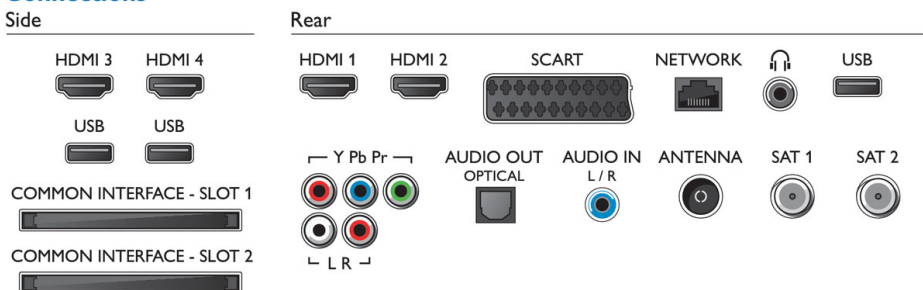

Viritin/vastaanotto/signaalinsiirto

- Digitaalitelevisio: 2 x DVB-T/T2/C/S/S2, Astra HD+ -tuki
- MPEG-tuki: MPEG2, MPEG4
- Videotoisto: NTSC, PAL, SECAM
- TV-ohjelmaopas*: 8 päivän elektroninen ohjelmaopas
- Signaalivoimakkuuden ilmaisain
- Teksti-tv: 1 200 sivun Hyperteksti-tv

Virta

- Verkkovirta: Vaihdevirta: 220-240 V, 50/60 Hz
- Ympäristön lämpötila: 5-35 °C
- EU:n energiatehokkuusmerkintä: 216 W
- Vuosittainen energiankulutus: 300 kWh
- Virrankulutus valmistustilassa: <0,3 W
- Virrankulutus laitteen ollessa sammutettuna: <0,3 W
- Virransäästöominaisuudet: Automaattinen virrankatkaisujästin, Valosensori, Kuvannykistys (radio)

Mitat

- Laatikon mitat (L x K x S): 1589 x 1054 x 307 mm
- Laitteen mitat (L x K x S): 1495 x 839 x 58 mm
- Laitteen mitat jalustan kanssa (L x K x S): 1510 x 904 x 271 mm
- Laitteen paino: 35 kg
- Tuotteen paino (+jalusta): 35,7 kg
- Paino pakattuna: 55,2 kg
- Sopii VESA-seinäkiinnitykseen: 400 x 400 mm
- Viimeistely (takaosa): Musta
- Viimeistely (etuosa): Tummanharmaa, harjattu
- Viimeistely (sivuosa): Tummanharmaa, kiiltävä

Lisätarvikkeet

- Mukana tulevat lisätarvikkeet: Langaton subwoofer, 2 x aktiiviset 3D-lasit, Kaukosäädin, 2 x AA-paristoa, Reunajalat, Virtajohto, Pikaopas, Laki- ja turvallisuuseseite
- Lisätarvikkeet: Aktiiviset lasit PTA509, Aktiiviset lasit PTA519

Connections

Julkaisupäivä 2019-09-19

Versio: 2.7.2

12 NC: 8670 001 12674
EAN: 87 12581 71320 1

© 2019 Koninklijke Philips N.V.
Kaikki oikeudet pidätetään.

Tiedot voivat muuttua ilman erillistä ilmoitusta.
Tavaramerkit ovat Koninklijke Philips N.V:n tai omistajiensa omaisuutta.

www.philips.com

* Philipsin kaukosäädinsovellus ja siihen liittyvät ominaisuudet vaihtelevat TV-mallin, maan/alueen, älylaitteen ja käyttöjärjestelmän mukaan. Lisätietoja on osoitteessa www.philips.com/TV.

* Osoitointominnon ominaisuudet vaihtelevat käytetyn Smart TV -sovelluksen mukaan.

* Käytettävissä olevat Android-sovellukset vaihtelevat maittain. Lisätietoja on paikallisessa Google Play Storessa.

* Lisätietoja maakohtaisista Smart TV -palveluista on osoitteessa www.philips.com/TV

* USB-tallennus toimii vain digikanavilla. Tallennusta voi rajoittaa lähetyksopintisuus (CI+). Maa- ja kanavakohtaisia rajoituksia saattaa olla.

* Android, Google Play ja muut tuotenimet ovat Google Inc:n tavaramerkkejä.

* Vanhempien on tarkkailtava lapsiaan 3D-katselun aikana ja varmistettava, että he eivät kärsi edellä mainituista oireista. 3D-kuvan katseleminen ei suositella alle 6-vuotiaille lapsille, koska heidän näkönsä ei ole vielä täysin kehittynyt.

* TV tukee maksuttomien kanavien DVB-vastaanottoa. Kaikkia DVB-operattoreita ei ehkä tueta. Ajantasainen luettelo on Philips-tukisivuston FAQ-osassa. Jotkin operattorit saattavat edellyttää CA-moduulia ja tilausta. Kysy lisätietoja operattorilta.

* Energiankulutus ilmoitetaan kilowattituntina vuodessa, ja se perustuu virrankulutukseen, jossa televisiota käytetään 4 tuntia päivässä 365 päivän ajan. Todellinen energiankulutus riippuu television käytöstä.

* Ohjelmaoppaan sisältö (enintään 8 päivää) vaihtelee maittain ja palveluntarjoajan mukaan.

* (Philips) yhteensopiva vain tietyn Philips-soittimen kanssa.