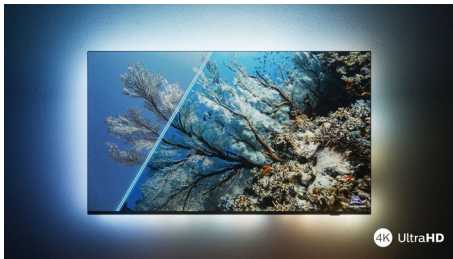

Philips LED
4K UHD LED Smart TV

Unterstützung gängiger HDR-
Formate

Dolby Vision und Dolby Atmos
177 cm (70") SAPHI Smart TV
Pixel Precise Ultra HD

70PUS7607

Beste Unterhaltung

4K UHD LED Smart TV

Mit diesem intelligenten Fernseher erhalten Sie Bild und Sound, den Sie sich wünschen. Genießen Sie gestochen scharfe, lebendige Filme und Sendungen sowie flüssiges, tolles Gaming. Dank des erstklassigen Dolby Atmos Sounds holen Sie das Beste aus Musik und Soundtracks heraus.

PHILIPS

4K UHD LED Smart TV

Unterstützung gängiger HDR-Formate Dolby Vision und Dolby Atmos, 177 cm (70") SAPHI Smart TV, Pixel Precise Ultra HD

Besonderheiten

4K UHD LED TV

Genießen Sie alles, was Sie auf diesem 4K UHD LED TV sehen. Die Philips Pixel Precise Ultra HD Engine optimiert die Bildqualität für scharfe Bilder, satte Farben und flüssige Bewegungen. Sie erhalten jedes Mal das beste Fernseherlebnis.

Flaches, elegantes Design.

Sie möchten einen Fernseher, der zu Ihrem Raum passt? Der nahezu rahmenlose Bildschirm dieses 4K Smart TV passt so gut wie in jede Inneneinrichtung. Die mattschwarzen

Standfüße erwecken den Eindruck, als würde der Bildschirm über dem Fernsehschrank schweben. Unsere Verpackungen und Anleitungen sind aus recyceltem Karton und Papier.