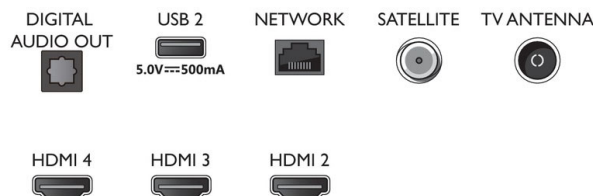

### EU-Energiekarte

- EPREL-Registrierungsnummern: 1189409
- Energieklasse für SDR: F
- Leistungsbedarf im eingeschalteten Modus für SDR: 114 kWh/1.000 h
- Energieklasse für HDR: G
- Leistungsbedarf im eingeschalteten Modus für HDR: 149 kWh/1.000 h
- Vernetzter Standby-Modus: < 2,0 W
- Stromverbrauch (ausgeschaltet): n. v.
- Verwendete Panel-Technologie: LED LCD

## Connections

Side

Bottom

Ausstellungsdatum  
2022-07-20

Version: 3.1.1

12 NC: 8670 001 82553  
EAN: 87 18863 03395 1

© 2022 Koninklijke Philips N.V.  
Alle Rechte vorbehalten.

Technische Daten können ohne vorherige Ankündigung geändert werden. Die Marken sind Eigentum von Koninklijke Philips N.V. oder der jeweiligen Firmen.