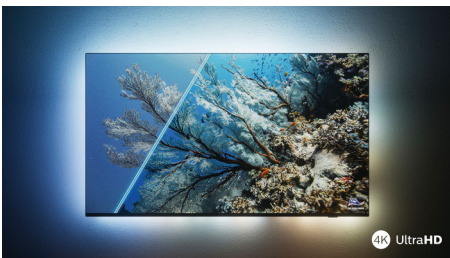

4K UHD LED TV

Genießen Sie alles, was Sie auf diesem 4K UHD LED TV sehen. Die Philips Pixel Precise Ultra HD Engine optimiert die Bildqualität für scharfe Bilder, satte Farben und flüssige Bewegungen. Sie erhalten jedes Mal das beste Fernseherlebnis.