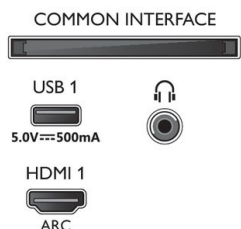

Connections

Side