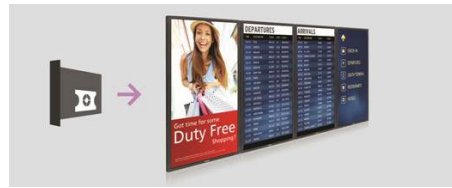

QuadViewer

Seja mais flexível com o espaço no ecrã. Com capacidade para reproduzir conteúdo de até quatro entradas separadas, todas num único ecrã. O QuadViewer é ideal para salas de controlo, ambientes empresariais e salas de reuniões.

Ranhura OPS

Transforme o ecrã numa solução de sinalização digital completa e crie uma rede de ecrãs que está interligada e é inteligente e segura. A Open Pluggable Specification (OPS) é uma ranhura conforme uma norma da indústria, a que pode ligar um leitor de multimédia conforme a norma OPS. Esta solução sem cabo permite-lhe instalar, utilizar ou guardar o seu hardware sempre que precisar.