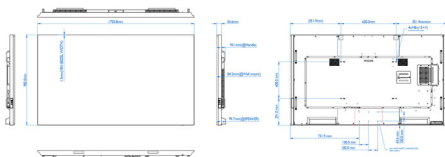

Specifikace

Možnosti připojení

- Výstup zvuku: 3,5 mm konektor (x 2)
- Vstup videa: Display Port 1.2 (x 1), DVI-I (x 1), HDMI 2.0 (x 4), USB-C, USB 2.0 (x 2), USB 3.0 (x 2)
- Vstup zvuku: 3,5 mm konektor
- Další připojení: OPS, micro SD
- Výstup videa: Display Port 1.2 (x 1), HDMI 2.0

(x 1)

- Externí ovládání: RJ45, 2,5mm konektor RS232C (vstup/výstup), 3,5mm konektor IR (vstup/výstup)

Obraz/displej

- Úhlopříčka obrazovky (metrická): 189,3 cm
- Úhlopříčka obrazovky (palce): 74,5 palců
- Poměr stran: 16:9
- Rozlišení panelu: 3840 x 2160

- Rozteč obrazových bodů: 0,4935 (V) x 0,4935 (Š)
- Optimální rozlišení: 3840 x 2160 při 60 Hz
- Jas: 350 cd/m²
- Barevnost displeje: 1,07 miliardy
- Kontrastní poměr (typický): 1000:1
- Dynamický kontrastní poměr: 500 000:1
- Reakční doba (typická): 8 ms
- Úhel sledování (horizontální): 178 stupeň
- Úhel sledování (vertikální): 178 stupeň