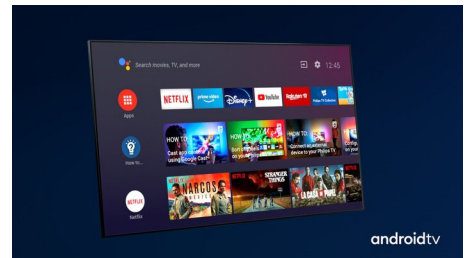

Einfach clever. Android TV

Ihr Philips Android TV liefert Ihre gewünschten Inhalte, wann Sie es möchten. Sie können den Startbildschirm mit Ihren Lieblingsapps so anpassen, dass Sie ganz einfach mit dem Streamen von Filmen und Serien, die Sie lieben, beginnen können. Oder machen Sie dort weiter, wo Sie aufgehört haben.