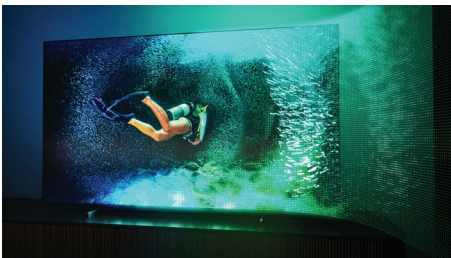

MiniLED TV

Ihr Philips MiniLED TV unterstützt alle gängigen HDR-Formate und bietet Ihnen ein

beeindruckendes Bild wie im Kino mit tiefen Schwarztönen und lebensechten Farben. Mehr als tausend intelligent beleuchtete Zonen werden unabhängig voneinander gedimmt oder aufgehellt, um gestochen scharfe Kontraste und echte Tiefe zu ermöglichen.

P5 Picture Engine mit KI.

Der Philips P5 Prozessor mit KI ermöglicht ein Bild, das so echt wirkt, als wären Sie mitten im Geschehen. Ein Deep Learning KI-Algorithmus verarbeitet Bilder ähnlich wie das menschliche Gehirn. Unabhängig davon, was Sie sich ansehen, Sie erhalten lebensechte Details und Kontraste, satte Farben und fließende Bewegungen.