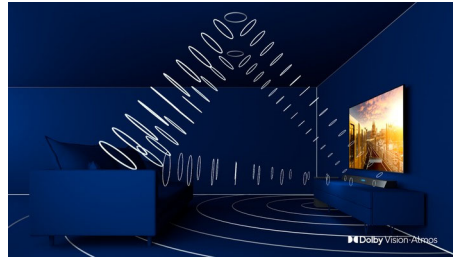

Dolby Vision + Dolby Atmos

Die Unterstützung von erstklassigem Dolby-Klang und Dolby-Videoformaten bedeutet, dass die HDR-Inhalte, die Sie sich ansehen, großartig klingen und aussehen. Genießen Sie ein Bild genau wie vom Regisseur gewollt und erleben Sie einen raumfüllenden klaren und tiefen Sound.