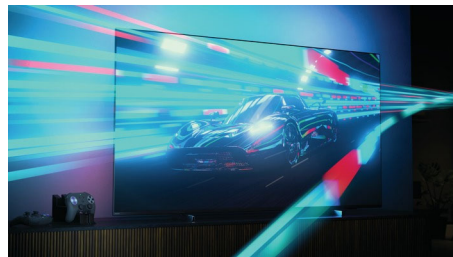

HDMI 2.1 VRR und geringe Latenz

Ihr Philips Fernseher verfügt über die neueste HDMI 2.1-Konnektivität und wechselt automatisch in eine Einstellung mit extrem geringer Latenz, wenn Sie ein Spiel auf Ihrer Konsole starten. VRR und FreeSync werden

75PML9636/12

für flüssiges, schnelles Gaming unterstützt. Der Ambilight-Spielmodus überträgt den Nervenkitzel direkt in den Raum.