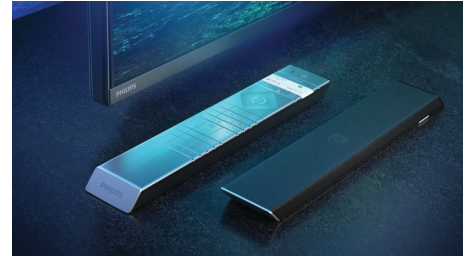

HDMI 2.1 VRR und geringe Latenz

Ihr Philips Fernseher verfügt über die neueste HDMI 2.1-Konnektivität und wechselt automatisch in eine Einstellung mit extrem geringer Latenz, wenn Sie ein Spiel auf Ihrer Konsole starten. VRR und FreeSync werden

75PML9636/12

für flüssiges, schnelles Gaming unterstützt. Der Ambilight-Spielmodus überträgt den Nervenkitzel direkt in den Raum.

Erstklassige Materialien

Jeder Zentimeter dieses Fernsehers sieht hochwertig aus und fühlt sich hochwertig an. Der silberfarbene Rahmen aus gebürstetem und poliertem Metall. Das abgewinkelte Klanggehäuse mit Lautsprecherbespannung von Quadrat. Die Fernbedienung mit weichem strukturierten Leder auf der Rückseite. Warum sollten Sie sich mit weniger zufrieden geben?