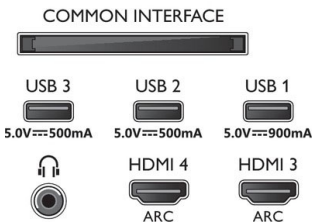

Connections

Side

Bottom