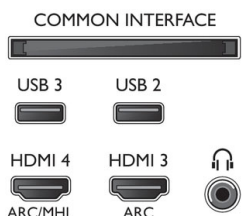

Connections

Side