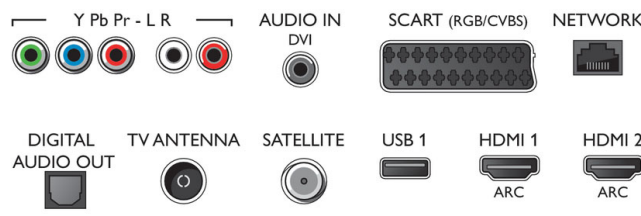

Zubehör

- Mitgeliefertes Zubehör: Fernbedienung, 2 x AA-Batterien, Tischfuß, Netzkabel, Kurzanleitung, Broschüre zu rechtlichen und Sicherheitsinformationen

Connections

Side

Rear

Ausstellungsdatum
2019-06-18