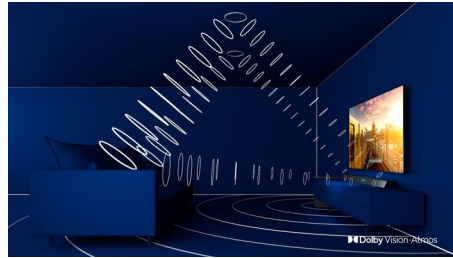

Dolby Vision und Dolby Atmos

Unterstützt erstklassigen Dolby-Klang und Dolby-Videoformate. Das bedeutet, dass die HDR-Inhalte, die Sie sich ansehen, in Bild und Ton besonders real wirken. Egal ob Sie die neuesten Serien streamen oder ein Blu-ray-Set abspielen – Kontrast, Helligkeit und Farbe sind genau wie vom Regisseur gewollt, und Sie hören einen klaren, detaillierten und tiefen Sound.