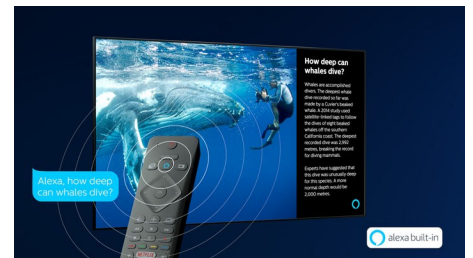

Sprachsteuerung

Sprachsteuerung. Alexa built-in. Funktioniert mit Google Assistant.