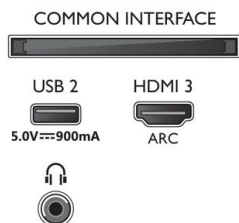

Design

- Farben des Fernsehers: Grauer Kunststoffrahmen
- Design des Standfußes: Mittelhoher silberner Rillenständer

Zubehör

- Mitgeliefertes Zubehör: Fernbedienung, 2 AAA-Batterien, Netzkabel, Kurzanleitung, Broschüre zu rechtlichen und Sicherheitsinformationen, Tischfuß

Connections

Side

Bottom

Ausstellungsdatum
2020-08-19

Version: 3.4.1

12 NC: 8670 001 65813
EAN: 87 18863 02337 2

© 2020 Koninklijke Philips N.V.
Alle Rechte vorbehalten.

Technische Daten können ohne vorherige Ankündigung geändert werden. Die Marken sind Eigentum von Koninklijke Philips N.V. oder der jeweiligen Firmen.