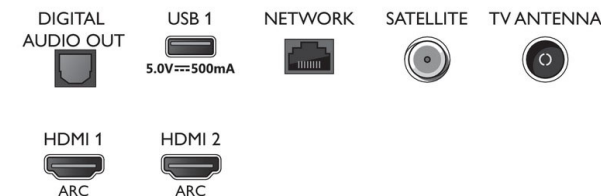

Design

- Farben des Fernsehers: Grauer Kunststoffrahmen
- Design des Standfußes: Mittelhoher silberner Rillenständer

Zubehör

- Mitgeliefertes Zubehör: Fernbedienung, 2 AAA-Batterien, Netzkabel, Kurzanleitung, Broschüre zu rechtlichen und Sicherheitsinformationen, Tischfuß

Connections

Side

Bottom

Ausstellungsdatum
2020-08-19

Version: 3.4.1

12 NC: 8670 001 65813
EAN: 87 18863 02337 2

© 2020 Koninklijke Philips N.V.
Alle Rechte vorbehalten.

Technische Daten können ohne vorherige Ankündigung geändert werden. Die Marken sind Eigentum von Koninklijke Philips N.V. oder der jeweiligen Firmen.