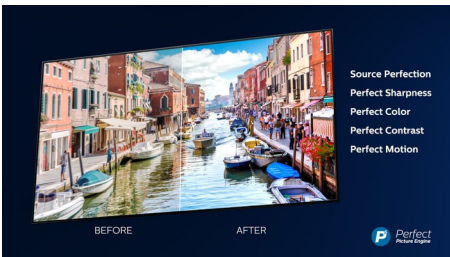

P5 Perfect Picture Engine

Die Philips P5 Perfect Picture Engine sorgt dafür, dass das Bild stets so brillant ist wie Ihre

Lieblingseinhalte. Details haben sichtbar mehr Tiefe. Die Farben leuchten, und die Hauttöne wirken natürlicher. Der Kontrast ist so scharf, dass Sie jedes Detail regelrecht spüren können. Und Bewegungsabläufe sind so fließend, dass Sie den Ball nie aus den Augen verlieren, ganz egal, wie schnell das Spiel ist.