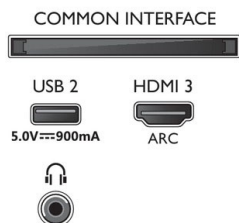

Design

- Farben des Fernsehers: Kunststoffblende in Mittelsilber
- Design des Standfußes: Hellsilberner Standfuß mit Rille

Zubehör

- Mitgeliefertes Zubehör: Fernbedienung, 2 AAA-Batterien, Netzkabel, Kurzanleitung, Broschüre zu rechtlichen und Sicherheitsinformationen, Tischfuß

Connections

Side

Bottom

Ausstellungsdatum
2020-08-19

Version: 2.2.1

12 NC: 8670 001 65821
EAN: 87 18863 02344 0

© 2020 Koninklijke Philips N.V.
Alle Rechte vorbehalten.

Technische Daten können ohne vorherige Ankündigung geändert werden. Die Marken sind Eigentum von Koninklijke Philips N.V. oder der jeweiligen Firmen.