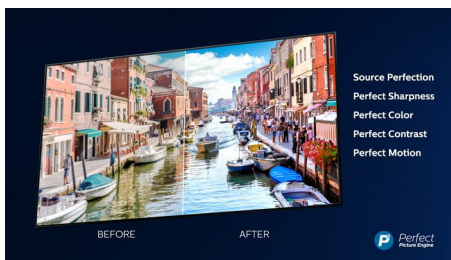

Besonderheiten

3-seitiges Ambilight

Mit Philips Ambilight können Sie vollständig in Ihre Filme und Spiele eintauchen. Die Musik bekommt eine eigene Lightshow. Und der Bildschirm wirkt größer als er ist. Intelligente LEDs an den Seiten des Fernsehers projizieren die auf dem Bildschirm angezeigten Farben in Echtzeit an die Wände und in den Raum. Sie genießen eine perfekt abgestimmte Umgebungsbeleuchtung und erhalten einen weiteren Grund, Ihren Fernseher zu lieben.

4K LED-Fernseher

Mit der vierfachen Auflösung von Full HD erhält Ultra HD Ihren Bildschirm mit mehr als 8 Millionen Pixeln und unserer einzigartigen Ultra Resolution-Skalierungstechnologie. Erleben Sie bessere Bildqualität, unabhängig vom ursprünglichen Inhalt, und genießen Sie ein schärferes Bild mit überragender Tiefe, starkem Kontrast, natürlichen Bewegungen und lebendigen Details.

P5 Perfect Picture Engine

Die Philips P5 Perfect Picture Engine sorgt dafür, dass das Bild stets so brilliant ist wie Ihre Lieblingsinhalte. Details haben sichtbar mehr Tiefe. Die Farben leuchten, und die Hauttöne wirken natürlicher. Der Kontrast ist so scharf, dass Sie jedes Detail regelrecht spüren können.

Und Bewegungsabläufe sind so fließend, dass Sie den Ball nie aus den Augen verlieren, ganz egal, wie schnell das Spiel ist.