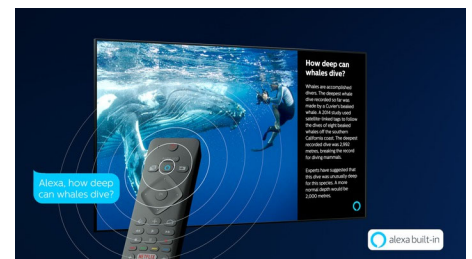

Sprachsteuerung

Sprachsteuerung. Alexa built-in. Funktioniert mit Google Assistant.