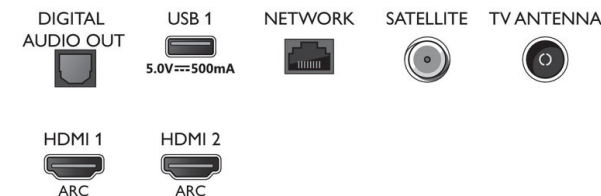

Connections

Side

Bottom

Ausstellungsdatum
2020-08-19

Version: 2.2.1

12 NC: 8670 001 65821
EAN: 87 18863 02344 0

© 2020 Koninklijke Philips N.V.
Alle Rechte vorbehalten.

Technische Daten können ohne vorherige Ankündigung geändert werden. Die Marken sind Eigentum von Koninklijke Philips N.V. oder der jeweiligen Firmen.