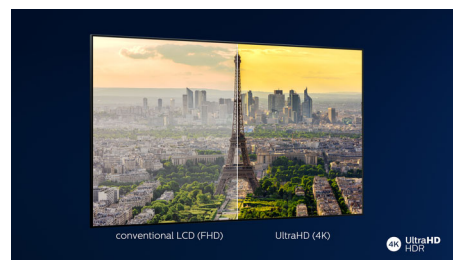

HDR10+

Mit einem Philips HDR10+ Fernseher ist die Bildqualität sogar noch intensiver und naturgetreuer. Dank dynamischer Metadaten können Sie den Helligkeitsgrad Ihres Fernseher je nach Fenster anpassen. Von hell

erleuchteten Himmeln bis hin zu Tempeln im Kerzenlicht – die Farben wirken natürlich. Die originalen Details bleiben erhalten. Der Kontrast ist makellos.