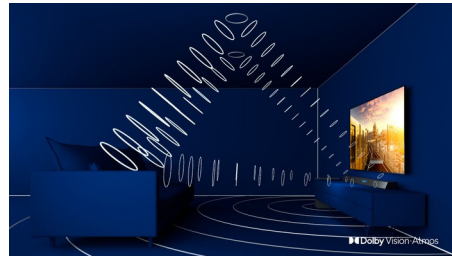

Dolby Vision und Dolby Atmos

Unterstützt erstklassigen Dolby-Klang und Dolby-Videoformate. Das bedeutet, dass die HDR-Inhalte, die Sie sich ansehen, in Bild und Ton besonders real wirken. Egal ob Sie die neuesten Serien streamen oder ein Blu-ray-Set abspielen – Kontrast, Helligkeit und Farbe sind genau wie vom Regisseur gewollt, und Sie hören einen klaren, detaillierten und tiefen Sound.