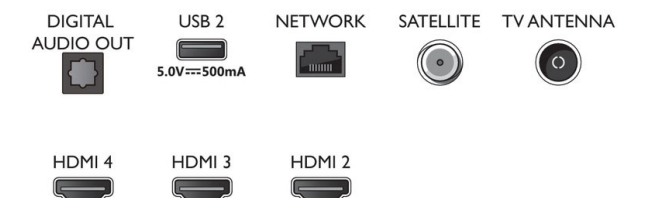

Zubehör

- Mitgeliefertes Zubehör: Fernbedienung, 2 AAA-Batterien, Netzkabel, Kurzanleitung, Broschüre zu rechtlichen und Sicherheitsinformationen, Standfuß

EU-Energiekarte

- EPREL-Registrierungsnummern: 1189418
- Energieklasse für SDR: G
- Leistungsbedarf im eingeschalteten Modus für SDR: 140 kWh/1.000 h
- Energieklasse für HDR: G
- Leistungsbedarf im eingeschalteten Modus für HDR: 178 kWh/1.000 h
- Vernetzter Standby-Modus: < 2,0 W
- Stromverbrauch (ausgeschaltet): n. v.
- Verwendete Panel-Technologie: LED LCD

Connections

Side

Bottom

Ausstellungsdatum
2022-07-20

Version: 3.1.1

12 NC: 8670 001 82555
EAN: 87 18863 03396 8

© 2022 Koninklijke Philips N.V.
Alle Rechte vorbehalten.

Technische Daten können ohne vorherige Ankündigung geändert werden. Die Marken sind Eigentum von Koninklijke Philips N.V. oder der jeweiligen Firmen.