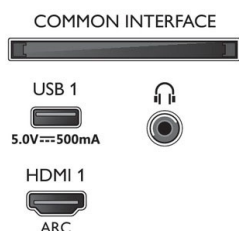

Zubehör

- Mitgeliefertes Zubehör: Fernbedienung, 2 AAA-Batterien, Netzkabel, Kurzanleitung, Broschüre zu rechtlichen und Sicherheitsinformationen, Standfuß

EU-Energiekarte

- EPREL-Registrierungsnummern: 1189418
- Energieklasse für SDR: G
- Leistungsbedarf im eingeschalteten Modus für SDR: 140 kWh/1.000 h
- Energieklasse für HDR: G
- Leistungsbedarf im eingeschalteten Modus für HDR: 178 kWh/1.000 h
- Vernetzter Standby-Modus: < 2,0 W
- Stromverbrauch (ausgeschaltet): n. v.
- Verwendete Panel-Technologie: LED LCD

Connections

Side

Bottom

Ausstellungsdatum
2022-07-20

Version: 3.1.1

12 NC: 8670 001 82555
EAN: 87 18863 03396 8

© 2022 Koninklijke Philips N.V.
Alle Rechte vorbehalten.

Technische Daten können ohne vorherige Ankündigung geändert werden. Die Marken sind Eigentum von Koninklijke Philips N.V. oder der jeweiligen Firmen.