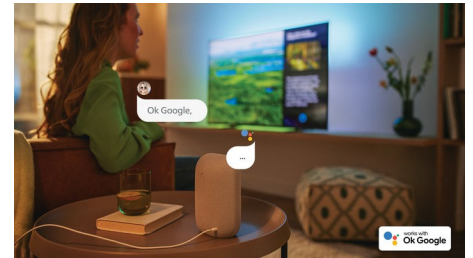

KI-Sprachsteuerung

Sie können Ihren Philips Android TV über jeden Lautsprecher mit Google Assistant oder über eine Android TV Remote App steuern. Sie möchten Apps finden, Inhalte streamen oder Spiele spielen? Fragen Sie einfach Ihren Sprachassistenten.