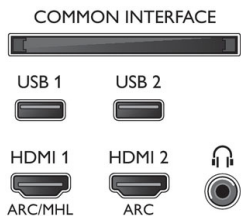

Connections

Side