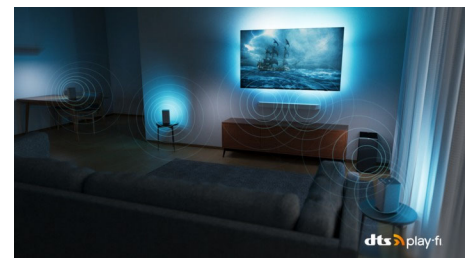

Kompatibel mit DTS Play-Fi

Mit dem kabellosen Philips Heimsystem mit DTS Play-Fi können Sie im Handumdrehen eine Verbindung zu kompatiblen kabellosen Lautsprechern in Ihrem Zuhause herstellen. Hören Sie sich den Film in der Küche an, während Sie einen Snack zubereiten. Geben Sie Musik überall wieder. Bleiben Sie beim Spiel auf dem Laufenden und hören Sie die Kommentare, wenn Sie nicht im Raum sind.