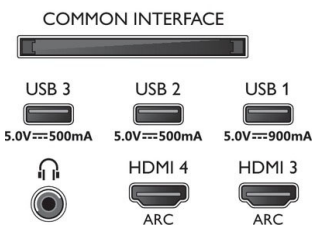

Zubehör

- Mitgeliefertes Zubehör: Broschüre zu rechtlichen und Sicherheitsinformationen, Netzkabel, Kurzanleitung (1 x), Standfuß mit Soundlösung, 2 AAA-Batterien, Fernbedienung

EU-Energiekarte

- Energieklasse für SDR: n. v.
- Energieklasse für HDR: n. v.
- Vernetzter Standby-Modus: < 2,0 W
- Stromverbrauch (ausgeschaltet): n. v.
- Verwendete Panel-Technologie: OLED

Connections

Side

Bottom

Ausstellungsdatum
2022-08-17

Version: 1.1.1

12 NC: 8670 001 82755
EAN: 87 18863 03468 2

© 2022 Koninklijke Philips N.V.
Alle Rechte vorbehalten.

Technische Daten können ohne vorherige Ankündigung geändert werden. Die Marken sind Eigentum von Koninklijke Philips N.V. oder der jeweiligen Firmen.