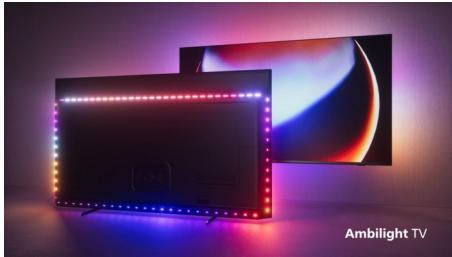

Unser Ambilight der nächsten Generation macht das Fernsehen mit einem OLED+ TV noch magischer. Das Ambilight rund um den Fernseher ist detailreicher und besser definiert als je zuvor und ändert die Farben synchron mit dem Bildschirm. Es ist so beeindruckend, dass Sie keinen Fernseher mehr ohne möchten.