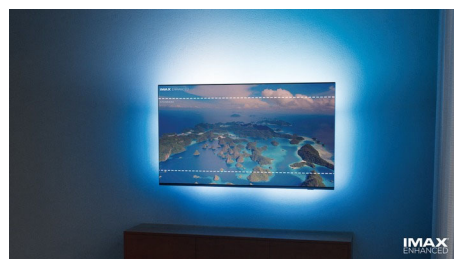

IMAX Enhanced

Willkommen in Hollywood! Mit Ihrem Philips OLED+ TV können Sie die volle Wirkung von

77OLED937/12

Filmen erleben, die ursprünglich für IMAX-Kinos entwickelt wurden. Erleben Sie noch beeindruckendere Größenverhältnisse. Sehen Sie mehr in jeder Szene und mit Ambilight erleben Sie einen unvergesslichen Filmabend.