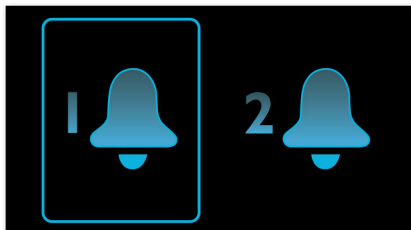

Fácil de utilizar

- Pilha de reserva assegura a conservação da memória da hora durante falhas de energia
- Brilho ajustável do visor para visualização confortável

Comece o dia à sua maneira

- Acorde ao som da sua estação de rádio favorita ou de um alarme
- Despertar suave para uma experiência de acordar agradável
- Alarme duplo com horas de despertar diferentes para si e para o seu parceiro
- Repetição do alarme para dormir mais um pouco
- Sintonizador de FM para desfrutar de rádio
- Temporizador para adormecer ao som da sua música favorita

PHILIPS

Destaques

Pilha de reserva

Pilha de reserva assegura a conservação da memória da hora durante falhas de energia

Alarme duplo

O sistema de áudio Philips inclui duas horas de alarme diferentes. Defina uma hora de alarme para acordar e outra hora de alarme para acordar outra pessoa.