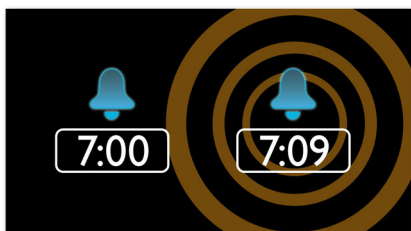

Fácil de utilizar

- Pilha de reserva assegura a conservação da memória da hora durante falhas de energia
- Brilho ajustável do visor para visualização confortável

Comece o dia à sua maneira

- Acorde ao som da sua estação de rádio favorita ou de um alarme
- Despertar suave para uma experiência de acordar agradável
- Alarme duplo com horas de despertar diferentes para si e para o seu parceiro
- Repetição do alarme para dormir mais um pouco
- Sintonizador de FM para desfrutar de rádio
- Temporizador para adormecer ao som da sua música favorita

PHILIPS

Destaques

Pilha de reserva

Pilha de reserva assegura a conservação da memória da hora durante falhas de energia

Alarme duplo

O sistema de áudio Philips inclui duas horas de alarme diferentes. Defina uma hora de alarme para acordar e outra hora de alarme para acordar outra pessoa.

Repetir Alarme

Para evitar que adormeça e se atrase, o rádio relógio Philips tem uma função de repetição do alarme. Se o alarme tocar e quiser dormir mais um pouco, basta premir uma vez o botão de repetição do alarme e voltar a dormir. Nove minutos depois o alarme volta a tocar. Pode continuar a premir o botão de repetição do alarme a cada nove minutos até o desligar totalmente.

Acorde com o rádio ou aviso sonoro

Desperte ao som da sua estação de rádio favorita ou de um sinal sonoro. Defina o alarme no seu rádio

relógio Philips para acordar com a estação de rádio que ouviu por último ou escolha acordar com um sinal sonoro. Quando chegar a hora de despertar, o rádio relógio Philips liga automaticamente a estação de rádio seleccionada ou activa o sinal sonoro.