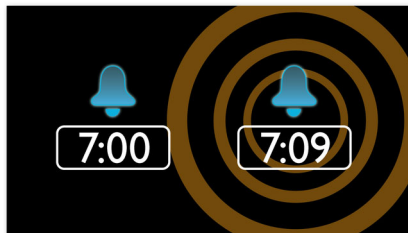

Repetir Alarme

Para evitar que adormeça e se atrase, o rádio relógio Philips tem uma função de repetição do alarme. Se o alarme tocar e quiser dormir mais um pouco, basta premir uma vez o botão de repetição do alarme e voltar a dormir. Nove minutos depois o alarme volta a tocar. Pode continuar a premir o botão de repetição do alarme a cada nove minutos até o desligar totalmente.

Visor grande

O visor amplo permite uma fácil leitura do conteúdo no ecrã. Agora, pode ver as horas e o alarme facilmente, mesmo à distância. Ideal para pessoas de idade mais avançada ou com problemas de visão.