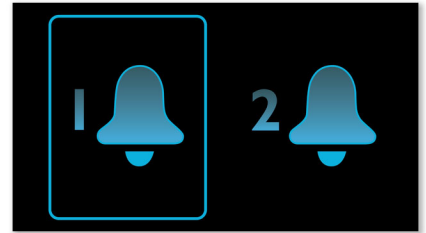

Alarme duplo

O sistema de áudio Philips inclui duas horas de alarme diferentes. Defina uma hora de alarme para o acordar e outra hora de alarme para acordar outra pessoa.

Pilha de reserva

Pilha de reserva assegura a conservação da memória da hora durante falhas de energia

Temporizador

O temporizador permite-lhe decidir durante quanto tempo pretende ouvir uma música ou estação de rádio antes de adormecer. Basta estabelecer um limite de tempo (até 1 hora) e escolher um CD ou estação de rádio para ouvir enquanto adormece. O sistema de rádio Philips continua a reprodução durante o tempo seleccionado e, em seguida, muda automaticamente para um modo de espera económico e silencioso. O temporizador permite adormecer a ouvir o seu CD ou estação preferidos sem ter de se preocupar ou desperdiçar energia.