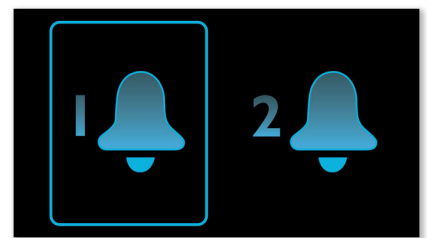

Alarme duplo

O sistema de áudio Philips inclui duas horas de alarme diferentes. Defina uma hora de alarme para o acordar e outra hora de alarme para acordar outra pessoa.

Pilha de reserva

Pilha de reserva assegura a conservação da memória da hora durante falhas de energia

Temporizador

O temporizador permite-lhe decidir durante quanto tempo pretende ouvir uma música ou estação de rádio antes de adormecer. Basta estabelecer um limite de tempo (até 1 hora) e escolher um CD ou estação de rádio para ouvir enquanto adormece. O sistema de rádio Philips continua a reprodução durante o tempo seleccionado e, em seguida, muda automaticamente para um modo de espera económico e silencioso. O temporizador permite adormecer a ouvir o seu CD ou estação preferidos sem ter de se preocupar ou desperdiçar energia.