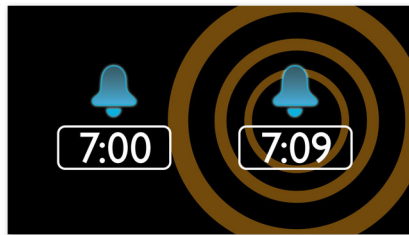

Repetir Alarme

Para evitar que adormeça e se atrase, o rádio relógio Philips tem uma função de repetição do alarme. Se o alarme tocar e quiser dormir mais um pouco, basta premir uma vez o botão de repetição do alarme e voltar a dormir. Nove minutos depois o alarme volta a tocar. Pode continuar a premir o botão de repetição do alarme a cada nove minutos até o desligar totalmente.