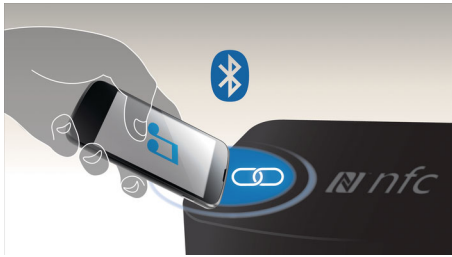

Lihtne kasutada

- One-Touch Bluetoothiga sidumiseks NFC-toega nutitefonidel
- Mugav kaugjuhtimispuult täiendava mugavuse pakkumiseks
- CD juhuesitus/kordus muusika kohandatud nautimiseks
- 20 muusikapala programmeerimine CD-lt
- Stereokõrvaklapistik isiklikumaks muusika nautimiseks

Võimas heli, mida kuulete ja tunnete

- Süsteem Bass Reflex Speaker System pakub võimsat, sügavat bassi
- Dünaamiline bassivõimendi sügava ja dramaatilise heli jaoks

PHILIPS

Esiletõstetud tooted

Voogedastage muusikat Bluetooth™-i kaudu

Bluetooth on lühikese vahemaaga traadita side tehnoloogia, mis on nii vastupidav kui ka energiasäästlik. Tehnoloogia võimaldab lihtsasti ühendada iPodi/iPhone'i/iPadi või muu Bluetoothi seadme, nagu nutitelefoni, tahvelarvuti või isegi sülearvuti, et saaksite nautida oma lemmikmuusikat, video või mängude heli kõlarite kaudu juhtmevabalt.

NFC-tehnoloogia

Ühe puudutusega NFC (Near Field Communications) tehnoloogia võimaldab

Bluetooth-seadmeid lihtsalt siduda. Lihtsalt koputage sisselülitatud NFC-ga nutitelefoni või tahvelarvutiga kõlari NFC-alale, et kõlar sisse lülitada, alustada Bluetoothi sidumist ja muusika voogedastust.