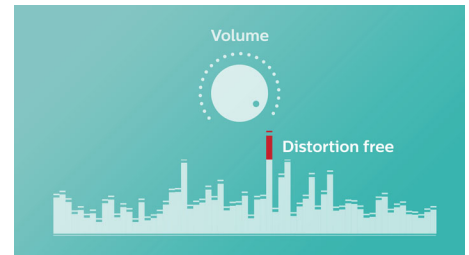

Função anti-delimitação_BT55

A função antidelimitação permite-lhe reproduzir música a um volume mais alto mantendo a alta qualidade, mesmo quando a bateria está baixa. Este aceita uma variedade de sinais de entrada, de 300 mV a 1000 mV e mantém os seus altifalantes protegidos contra danos por distorção. Esta função integrada controla o sinal musical enquanto este passa pelo amplificador e mantém os picos dentro do alcance do amplificador, evitando a distorção de áudio causada pela delimitação, sem afectar a intensidade do som. A capacidade do altifalante portátil para reproduzir os picos musicais diminui conforme a carga da bateria desce, mas a função antidelimitação reduz os picos causados pela carga baixa, mantendo a música sem distorção.