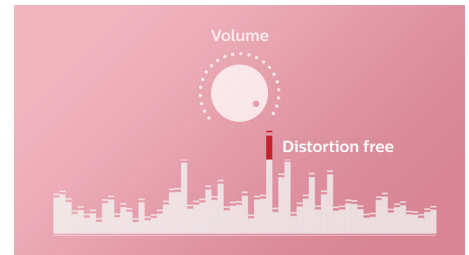

## Função anti-delimitação\_BT55

A função antidelimitação permite-lhe reproduzir música a um volume mais alto mantendo a alta qualidade, mesmo quando a bateria está baixa. Este aceita uma variedade de sinais de entrada, de 300 mV a 1000 mV e mantém os seus altifalantes protegidos contra danos por distorção. Esta função integrada controla o sinal musical enquanto este passa pelo amplificador e mantém os picos dentro do alcance do amplificador, evitando a distorção de áudio causada pela delimitação, sem afectar a intensidade do som. A capacidade do altifalante portátil para reproduzir os picos musicais diminui conforme a carga da bateria desce, mas a função antidelimitação reduz os picos causados pela carga baixa, mantendo a música sem distorção.