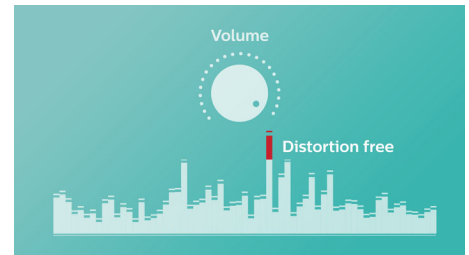

## Função anti-delimitação\_BT55

A função antidelimitação permite-lhe reproduzir música a um volume mais alto mantendo a alta qualidade, mesmo quando a bateria está baixa. Este aceita uma variedade de sinais de entrada, de 300 mV a 1000 mV e mantém os seus altifalantes protegidos contra danos por distorção. Esta função integrada controla o sinal musical enquanto este passa pelo amplificador e mantém os picos dentro do alcance do amplificador, evitando a distorção de áudio causada pela delimitação, sem afectar a intensidade do som. A capacidade do altifalante portátil para reproduzir os picos musicais diminui conforme a carga da bateria desce, mas a função antidelimitação reduz os picos causados pela carga baixa, mantendo a música sem distorção.