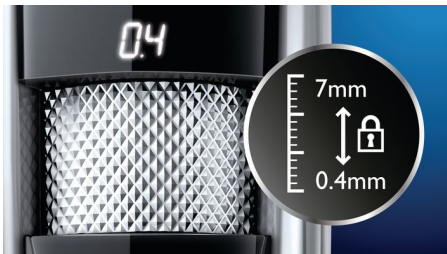

17 lunghezze di taglio con blocco

Per selezionare la lunghezza di rifinitura desiderata, ruota la rotellina di precisione sull'impugnatura finché viene visualizzata la lunghezza scelta. La lunghezza scelta ora è "bloccata" per un taglio preciso e uniforme.