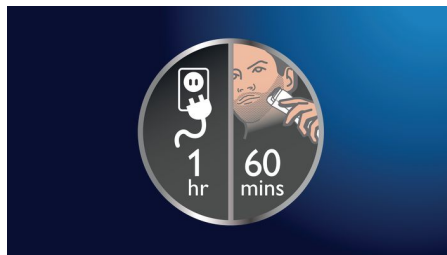

Ricaricabile e utilizzabile con il cavo

Avrai 60 minuti di funzionamento senza filo dopo una carica di 1 ora. Se rimani senza batteria durante la rasatura, inserisci la presa e continua la rasatura.