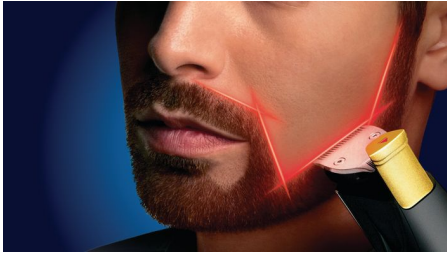

Precisione ottimale

L'unico regolabarba con guida laser

Scopri lo straordinario controllo dei contorni con l'esclusiva guida laser che consente di creare lo stile preciso e simmetrico che desideri.

Precisione

Prestazioni ottimali e rispetto per la pelle

- Lame ad alte prestazioni, delicate sulla pelle per una rifinitura perfetta

Semplicità d'uso

- Completamente lavabile e facile da pulire
- Pettine di precisione per i dettagli e pettine regolabarba per le rifiniture
- Il display LED mostra l'impostazione di lunghezza scelta
- Il display LED mostra il livello batteria
- Garanzia di 2 anni, tensione universale e non richiede lubrificazione
- Astuccio di protezione per la conservazione e il trasporto
- 60 minuti di utilizzo senza filo con 1 ora di ricarica o utilizzo con cavo

asimpleswitch.com

In evidenza

Primo al mondo con guida laser

L'eccezionale sistema di guida laser proietta un fascio di luce per preallineare il tuo stile prima di radere. Mette in risalto i punti in cui i peli verranno tagliati per uno stile sempre preciso.

Rifinitore a doppio rasoio

Estraendo il pettine a lunghezza regolabile si ottiene un rifinitore di precisione reversibile a doppia funzione. Da un lato un rifinitore ad alte prestazioni da 32 mm e dall'altro un rifinitore di precisione da 15 mm, perfetto per le zone più difficili, come sotto il naso e intorno alla bocca. È progettato per ottenere una rasatura perfetta, proteggendo allo stesso tempo la pelle. Inoltre, le sue dimensioni ridotte e il suo design angolato consentono di vedere facilmente le rifiniture e i ritocchi finali che si stanno eseguendo.