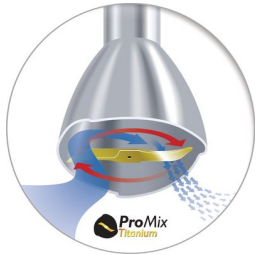

Акценти

Технология за пасиране "ProMix"

Разработен заедно с престижния Щутгартски университет, Philips ProMix е уникална, авангардна технология, използвава специфична триъгълна форма, за да създаде оптимален поток на храната и максимална ефективност за по-бързо и по-еднородно пасиране.