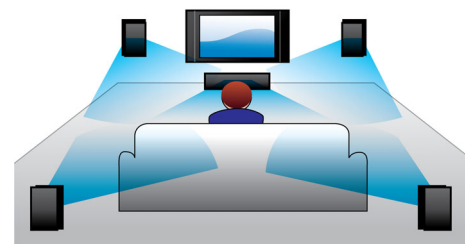

Dolby TrueHD et DTS-HD

Les technologies Dolby TrueHD et DTS-HD Master Audio Essential restituent le son de haute qualité des disques Blu-ray. Le son est en tout point identique à la maquette studio : vous entendez donc ce que les créateurs souhaitaient vous faire entendre. Les technologies Dolby TrueHD et DTS-HD Master Audio Essential améliorent ainsi votre expérience de la haute définition.