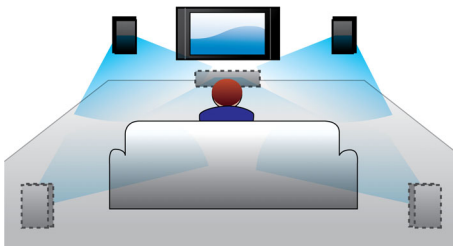

### Conçu pour mettre votre intérieur en valeur

- Design élégant avec finitions en aluminium et pieds en verre
- Commandes tactiles pour une lecture et un réglage du volume aisés

### Connectez vos appareils et laissez-vous aller au divertissement

- Lecture de disques Blu-ray pour des images nettes en Full HD 1080p
- BD-Live\* (Profile 2.0) pour profiter des bonus Blu-ray en ligne
- Deep Color pour des images éclatantes dans une profusion de couleurs
- EasyLink contrôle tous les périphériques HDMI CEC via une seule télécommande

### Dolby Virtual Speaker

Dolby Virtual Speaker résulte d'une technologie de virtualisation audio de pointe qui produit un son Surround riche et intense à partir d'un système à deux enceintes. Des algorithmes spatiaux très avancés répliquent fidèlement les caractéristiques acoustiques qui se produisent dans un environnement idéal de canal 5.1. La lecture de DVD est optimisée grâce à l'extension d'un environnement à 2 canaux. Associée au traitement Dolby Pro Logic II, toute source stéréo de haute qualité est transformée en un son Surround multicanal réaliste. Inutile d'acheter des enceintes, des câbles ou des supports d'enceintes supplémentaires pour bénéficier d'un son exceptionnel.