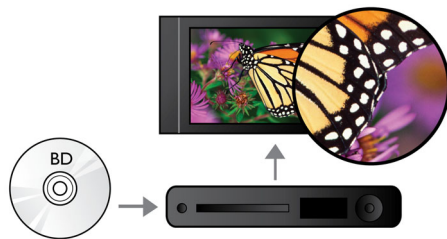

Lecture de disques Blu-ray

Les disques Blu-ray peuvent prendre en charge des données ainsi que des images haute définition de 1920 x 1080p. Les scènes sont plus réalistes, les mouvements plus fluides et les images extrêmement nettes. Le format Blu-ray permet également de restituer un son Surround non compressé pour que votre expérience sonore soit incroyablement réaliste. La capacité de stockage des disques Blu-ray permet l'intégration de nombreuses fonctions interactives. La navigation simplifiée lors de la lecture et d'autres fonctionnalités telles que des menus pop-up apportent une nouvelle dimension au Home Cinéma.