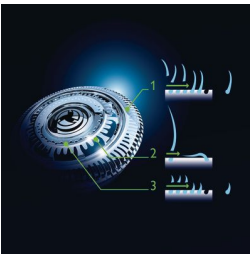

- Ergonomisch antisliphandvat voor ultieme controle
- Huidvriendelijke precisietrimmer

asimpleswitch.com

Kenmerken

Scheerapparaat met GyroFlex 3D

De GyroFlex 3D-scheerhoofden van het scheerapparaat volgen moeiteloos alle contouren van uw gezicht, waardoor druk en huidirritatie worden beperkt.

UltraTrack-scheerhoofden

Superglad scheren met minimale huidirritatie. Het scheerhoofd heeft drie speciale scheerpaden: groeven voor normale haren, kanalen voor lange of plat liggende haren en gaatjes voor de kortste stoppels op uw gezicht.

Super Lift & Cut-systeem

Het systeem met dubbele mesjes van het elektrische Philips-scheerapparaat tilt de haren op en scheert ze op een comfortabele manier net onder de huid af. Het resultaat: een supergladde huid.