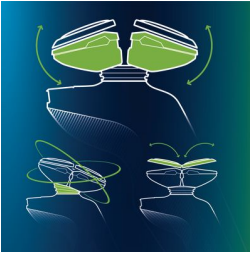

- Ergonomisch antisliphandvat voor ultieme controle
- Huidvriendelijke precisietrimmer

asimpleswitch.com

Kenmerken

Scheerapparaat met GyroFlex 3D

De GyroFlex 3D-scheerhoofden van het scheerapparaat volgen moeiteloos alle contouren van uw gezicht, waardoor druk en huidirritatie worden beperkt.

UltraTrack-scheerhoofden

Superglad scheren met minimale huidirritatie. Het scheerhoofd heeft drie speciale scheerpaden: groeven voor normale haren, kanalen voor lange of plat liggende haren en gaatjes voor de kortste stoppels op uw gezicht.