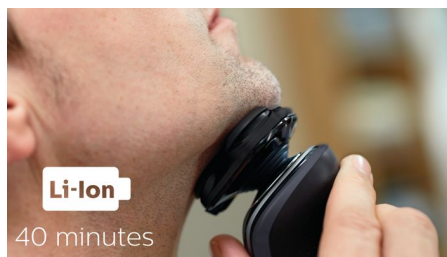

40 минути безкабелно бръснене

Ще имате над 40 минути време за работа – това са около 13 бръснения – с едночасово зареждане. Или можете да изберете да се бръснете с включено в ел. мрежата устройство.