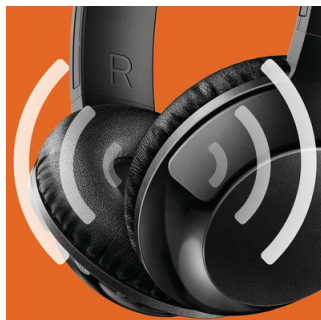

Graves grandes e ousados

São graves grandes e potentes, que lhe permitem realmente sentir o ritmo. Não se deixe enganar pelo design elegante: os diafragmas especialmente afinados e as aberturas de graves produzem frequências ultrabaixas para criar uma assinatura de som BASS+ única.