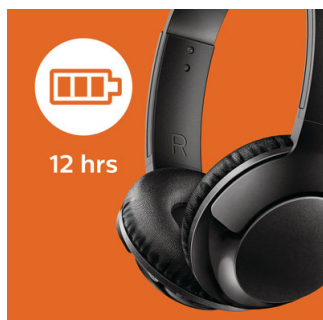

On-ear
Proteções suaves para os ouvidos
Totalmente dobrável

SHB3075BK

PHILIPS

Auscultadores on-ear sem fios com microfone
Diafragmas de 32 mm/posterior fechada On-ear, Proteções suaves para os ouvidos, Totalmente dobrável

SHB3075BK/00

Destaques

Tempo de reprodução de 12 horas

Com 12 horas de tempo de reprodução, terá carga suficiente para manter a música em reprodução durante todo o dia.

Diafragmas de 32 mm

Auscultadores com função BASS+ com diafragmas de altifalante de 32 mm, que produzem graves grandes e potentes.