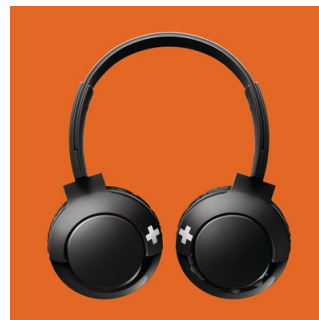

Bluetooth

Emparelhe facilmente os seus auscultadores com qualquer dispositivo Bluetooth para ouvir música sem fios.

Botões de controlo

Os botões de controlo na proteção direita permitem-lhe controlar música e chamadas com um toque.

Totalmente dobrável

Com o seu design totalmente dobrável, os auscultadores BASS+ são fáceis de dobrar e de guardar, tornando-se o seu companheiro de viagem ideal.

Chamadas em mãos livres

Chamadas convenientes em mãos livres com microfone e Bluetooth® 4,1