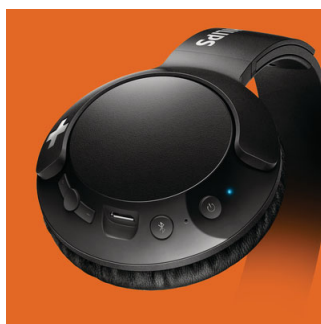

Botões de controlo

Os botões de controlo na proteção direita permitem-lhe controlar música e chamadas com um toque.