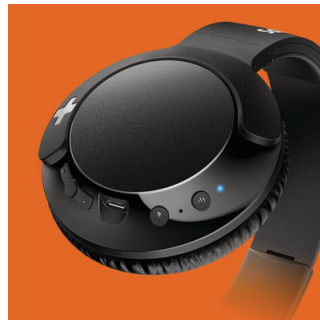

O design das proteções rotativas para as orelhas e o aro ajustável para a cabeça são perfeitamente adaptáveis a todos os utilizadores.

Graves grandes e ousados

Graves potentes para melhorar o seu prazer de audição. Não se deixe enganar pelo design elegante pois as aberturas de graves especialmente concebidas e os diafragmas com sintonia aperfeiçoada produzem frequências extremamente baixas que garantem a estes auscultadores uma assinatura de som BASS+

única. O volume acústico separado é utilizado para garantir sempre um desempenho de graves com elevada consistência.

Bluetooth

Emparelhe facilmente os seus auscultadores com qualquer dispositivo Bluetooth para ouvir música sem fios.

Botões de controlo

Os botões de controlo na proteção direita permitem-lhe controlar música e chamadas com um toque.

Dobragem compacta

O design dobrável único e compacto garante-lhe a melhor experiência quando está em movimento. Os auscultadores podem ser dobrados de forma plana ou compacta para