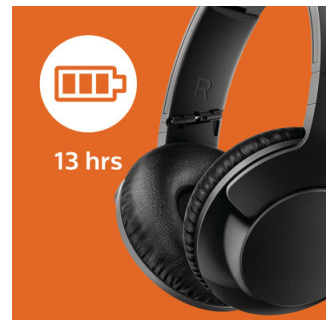

Tempo de reprodução de 12 horas

Com 12 horas de tempo de reprodução, terá carga suficiente para manter a música em reprodução durante todo o dia.