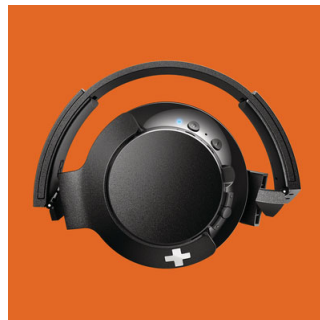

única. O volume acústico separado é utilizado para garantir sempre um desempenho de graves com elevada consistência.

Bluetooth

Emparelhe facilmente os seus auscultadores com qualquer dispositivo Bluetooth para ouvir música sem fios.

Botões de controlo

Os botões de controlo na proteção direita permitem-lhe controlar música e chamadas com um toque.

Dobragem compacta

O design dobrável único e compacto garante-lhe a melhor experiência quando está em movimento. Os auscultadores podem ser dobrados de forma plana ou compacta para