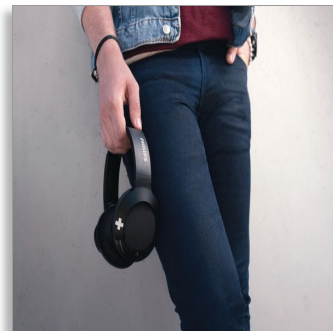

Philips Auscultadores Bluetooth

Diafragmas de 40 mm/posterior
fechada

Over-ear
Proteções suaves para os ouvidos
Dobragem compacta