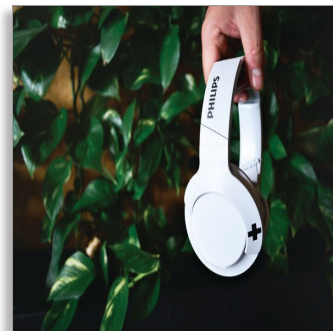

## Philips Auscultadores Bluetooth

Diafragmas de 40 mm/posterior  
fechada

Over-ear  
Proteções suaves para os ouvidos  
Dobragem compacta

SHB3175WT

## Sinta-o. BASS+

Os auscultadores Philips BASS+ oferecem graves potentes num formato elegante e resistente. Aspeto excelente, som fantástico e ótimo valor. Os auscultadores Bluetooth over-ear sem fios são ideais para quem precisa de mais graves nas suas batidas sem volume adicional.