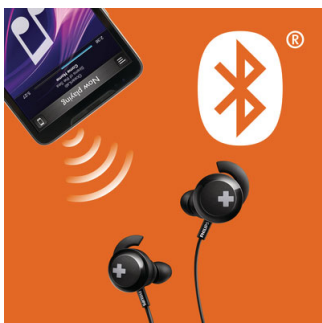

Chamadas em mãos livres

O intuitivo telecomando permite-lhe reproduzir ou parar faixas e atender chamadas com um simples toque de um botão.

Graves grandes e ousados

São graves grandes e potentes, que lhe permitem realmente sentir o ritmo. Não se deixe enganar pelo design elegante: os diafragmas especialmente afinados e as aberturas de graves produzem frequências ultrabaixas para criar uma assinatura de som BASS+ única.

Bluetooth

Emparelhe facilmente os seus auscultadores com qualquer dispositivo Bluetooth para ouvir música sem fios.

Abas laterais seguras

As abas laterais oferecem-lhe mais segurança para um encaixe melhorado e mais seguro que nunca falha.