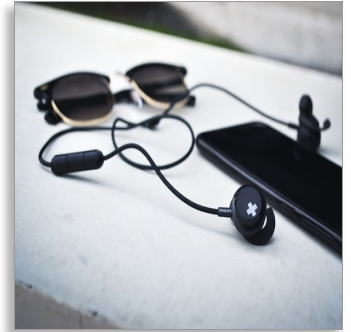

Sem fios

- Tecnologia Bluetooth sem fios
- A bateria recarregável proporciona até 6 horas de tempo de reprodução
- Cabo de carregamento USB

Philips NULL
Auscultadores sem fios
Bluetooth®

Diafragmas de 12,2 mm/posterior
fechada

Auriculares
6 horas de reprodução
Extremamente confortáveis