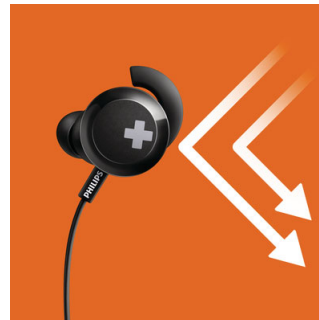

Isolamento sonoro

Para um isolamento passivo de ruído ideal, a adaptação do auricular garante que nunca perderá o ritmo da sua música.