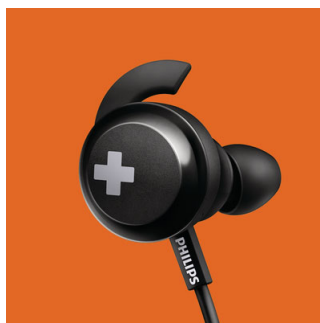

Abas laterais seguras

As abas laterais oferecem-lhe mais segurança para um encaixe melhorado e mais seguro que nunca falha.