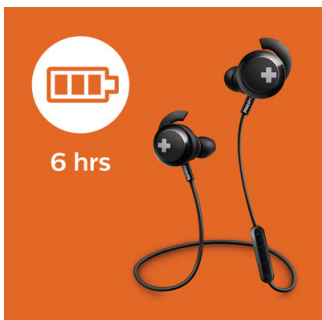

Tempo de reprodução de 6 horas

Com 6 horas de tempo de reprodução, terá carga suficiente para manter a música em reprodução durante todo o dia.