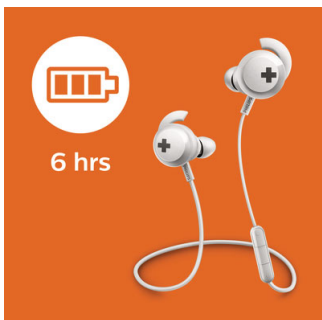

Tempo de reprodução de 6 horas

Com 6 horas de tempo de reprodução, terá carga suficiente para manter a música em reprodução durante todo o dia.