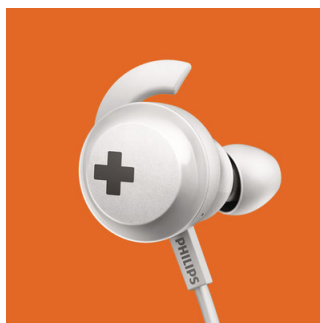

Abas laterais seguras

As abas laterais oferecem-lhe mais segurança para um encaixe melhorado e mais seguro que nunca falha.