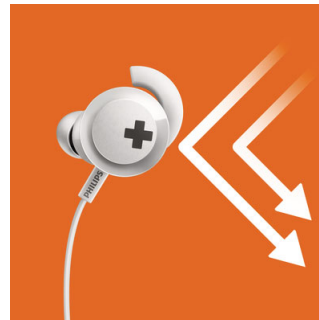

Isolamento sonoro

Para um isolamento passivo de ruído ideal, a adaptação do auricular garante que nunca perderá o ritmo da sua música.