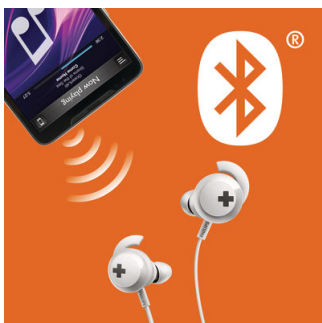

Chamadas em mãos livres

O intuitivo telecomando permite-lhe reproduzir ou parar faixas e atender chamadas com um simples toque de um botão.

Graves grandes e ousados

São graves grandes e potentes, que lhe permitem realmente sentir o ritmo. Não se deixe enganar pelo design elegante: os diafragmas especialmente afinados e as aberturas de graves produzem frequências ultrabaixas para criar uma assinatura de som BASS+ única.

Bluetooth

Emparelhe facilmente os seus auscultadores com qualquer dispositivo Bluetooth para ouvir música sem fios.

Abas laterais seguras

As abas laterais oferecem-lhe mais segurança para um encaixe melhorado e mais seguro que nunca falha.