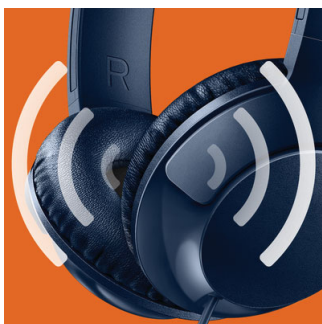

Graves grandes e ousados

São graves grandes e potentes, que lhe permitem realmente sentir o ritmo. Não se

deixe enganar pelo design elegante: os diafragmas especialmente afinados e as aberturas de graves produzem frequências ultrabaixas para criar uma assinatura de som BASS+ única.