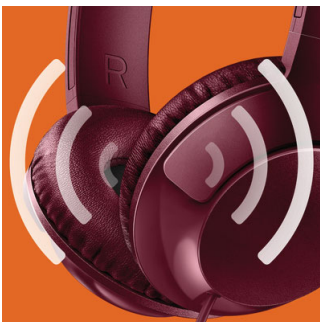

Graves grandes e ousados

São graves grandes e potentes, que lhe permitem realmente sentir o ritmo. Não se