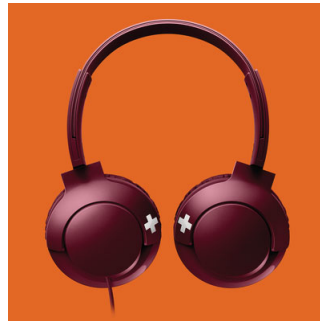

SHL3075RD

PHILIPS

Auscultadores com microfone
Diafragmas de 32 mm/posterior fechada On-ear, Proteções suaves para os ouvidos, Totalmente dobrável

SHL3075RD/00

Destaques

Diafragmas de 32 mm

Auscultadores com função BASS+ com diafragmas de altifalante de 32 mm, que produzem graves grandes e potentes.

deixe enganar pelo design elegante: os diafragmas especialmente afinados e as aberturas de graves produzem frequências ultrabaixas para criar uma assinatura de som BASS+ única.

Totalmente dobrável

Adaptação ajustável

Desenhados para uma adaptação perfeita, os auscultadores BASS+ incluem proteções para os ouvidos rotativas e um aro para a cabeça ajustável para garantir um excelente ajuste para todos os utilizadores.