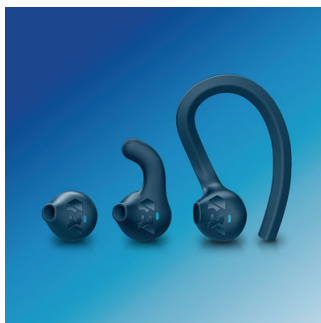

Destaques

Design acústico aberto

Estes auscultadores ActionFit não bloqueiam o som exterior, para poder estar atento ao ambiente circundante e manter-se seguro, especialmente quando pratica desporto ao ar livre. Uma plataforma acústica aberta proporciona qualidade de som sem esconder o mundo à sua volta.

3 estilos de utilização

Personalize a colocação. Escolha entre gancho para as orelhas, abas ou auriculares para manter os auscultadores firmes nas suas orelhas, permitindo-lhe continuar em movimento.