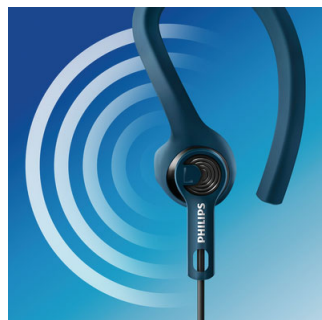

Som de alto desempenho

Os diafragmas de 13,6 mm libertam um som de alto desempenho, incentivando-o a dar o seu melhor.