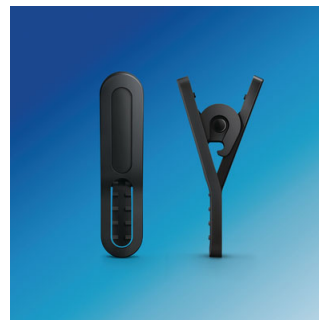

Exercício sem emaranhamentos

O grampo de cabo mantém os fios afastados para não o atrapalharem enquanto tenta ultrapassar os seus limites.