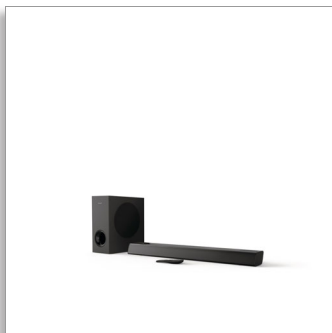

Philips  
Altifalante SoundBar

Subwoofer sem fios 2.1  
Bluetooth®  
com Google Assistant

TAPB405

### Veja. Ouça. Desfrute.

- Design de SoundBar discreto
- Coloque-o na mesa do seu televisor, na parede ou em qualquer superfície plana
- Suportes de parede incluídos