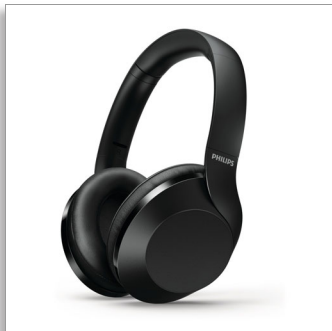

Philips NULL
Auscultadores sem fios
Bluetooth®

Diafragmas de 40 mm/posterior
fechada
Over-ear

TAPH802BK

Design elegante. 30 horas de reprodução

Auscultadores sem fios com áudio de alta resolução

Onde quer que vá. Estes auscultadores over-ear sem fios tornam as suas viagens mais agradáveis com um som equilibrado e detalhado e até 30 horas de reprodução. Se precisar de um tempo de reprodução superior, o carregamento rápido oferece-lhe entre 2 e 6 horas de energia adicional

Sensação e aspeto fantásticos. Reprodução de longa duração

- 30 horas de reprodução. Para todas as viagens.
- Diafragmas acústicos em neodímio de 40 mm
- Design flexível
- Som detalhado. Graves potentes
- Conforto perfeitamente afinado

Desde listas de reprodução para se concentrar a chamadas cruciais

- Carga ultrarrápida. Carregue durante 5 minutos, obtenha 2 horas de reprodução
- Carga rápida. Carregue durante 15 minutos, obtenha 6 horas de reprodução
- Microfone incorporado com cancelamento de eco para áudio nítido
- Botão multifunções. Controle facilmente música e chamadas

Potência

- Tipo de pilha: Polímero de lítio
- Tempo de reprodução de música: 30 hr
- Recarregável
- Tempo em espera: 200* horas
- Tempo conv.: 30* horas

Som

- Sistema acústico: Fechado

- Diafragma: PET
- Limites frequência: 7 - 40 000 Hz
- Impedância: 32 ohm
- Tipo de magneto: Neodímio
- Entrada máxima de corrente: 30 mW
- Sensibilidade: 98 dB
- Diâmetro da coluna: 40 mm