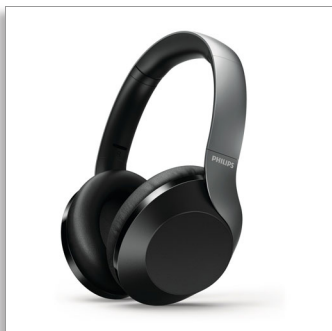

Philips NULL
Auscult. over-ear s/ fios c/
áudio de alta resolução

Diafragmas de 40 mm/posterior
fechada
Over-ear

TAPH805BK

Controle o silêncio

Auscultadores over-ear sem fios com cancelamento ativo de ruído

Sensação e aspeto fantásticos. Reprodução de longa duração

- Cancelamento ativo de ruído (ANC). Deixe-se envolver pela música
- 30 horas de reprodução ou conversação (25 horas com ANC ligado)
- Design totalmente dobrável compacto. Arrumação fácil
- Aro para a cabeça macio e ajustável. Almofadas macias para as orelhas

- Carga ultrarrápida. Carregue durante 5 minutos, obtenha 2 horas de reprodução
- Carga rápida. Carregue durante 15 minutos, obtenha 6 horas de reprodução
- Controlo tátil. Deslize, toque e prima para um controlo fácil
- Assistente de voz. Organize o seu dia em movimento
- Microfone incorporado com cancelamento de eco para áudio nítido